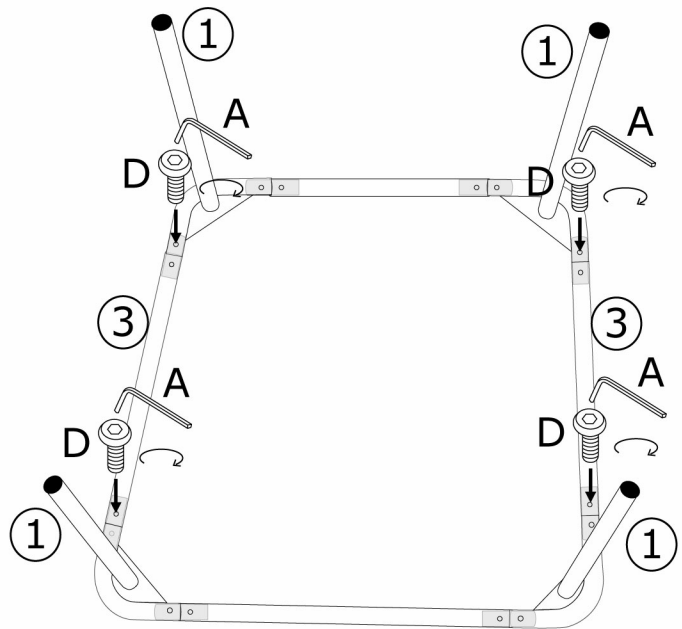

BASIC

SOFFBORD REKTANGULÄRT

Part	Piece(s)	Dimensions LxWxT (mm)
1	4	250x480mm
2	1	1136x538mm
3	2	32x850mm
4	2	32x250mm

1

3

2

4

3

5

4

5

6