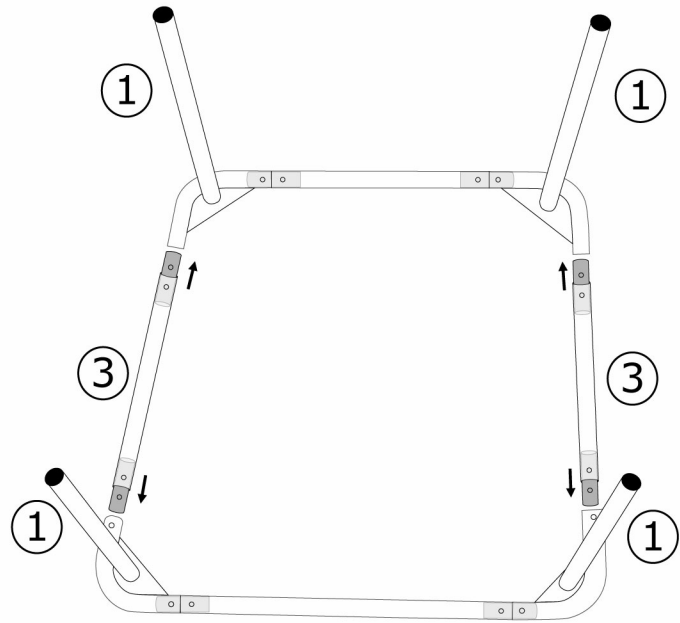

BASIC

SOFFBORD REKTANGULÄRT

Part	Piece(s)	Dimensions LxWxT (mm)
1	4	250x480mm
2	1	1136x538mm
3	2	32x850mm
4	2	32x250mm

1

3

2

4

3

5

4

5

6