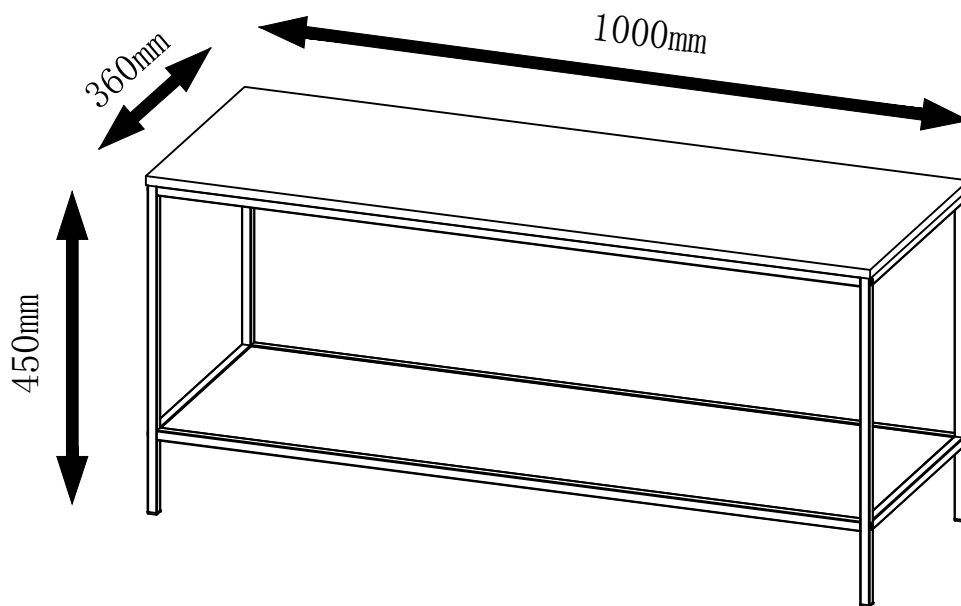

2501030/2501035  
Vita TV stand

A	×8	B	×12	C	×1
					
M5×25		Ø4×10		M3	

1▷

A	×8	C	×1
			
M5 × 25		M3	

2▷

B	×12	
		
φ4 × 10		

3 ▷