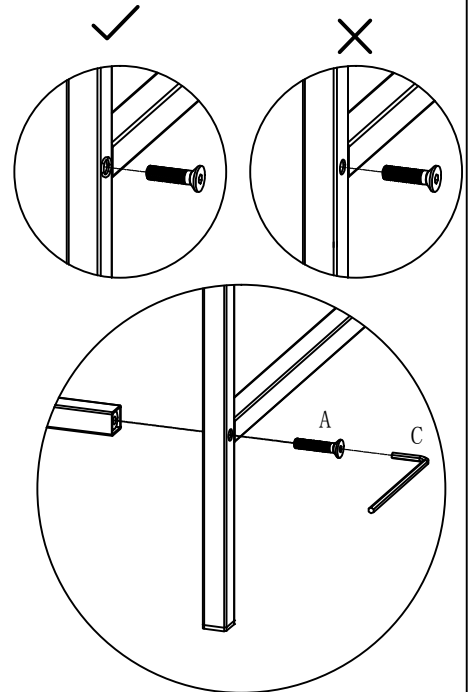

2501030/2501035  
Vita TV stand

A	×8	B	×12	C	×1
					
M5×25		Ø4×10		M3	

1▷

A	×8	C	×1
			
M5 × 25		M3	

2▷

B	×12	
		
φ4 × 10		

3 ▷