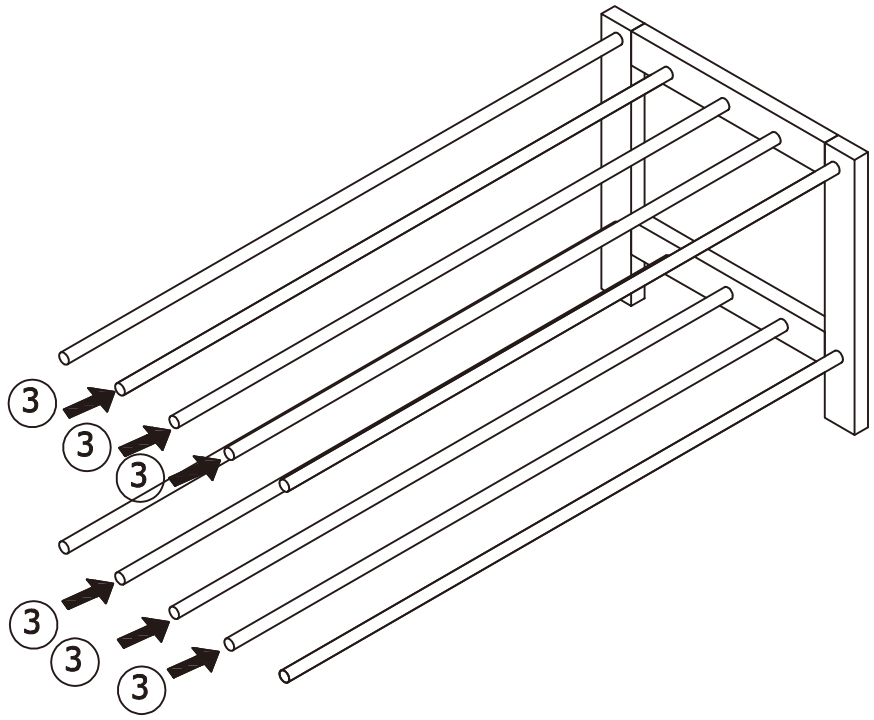

4291095
Padova Shoe Rack
2 Tier Black

① x2
340x320x18mm

② x4
Ø12.7x758mm

③ x6
Ø12.7x758mm

 <p>Ax8 Ø6x40mm</p>	 <p>Bx1</p>	 <p>Cx4 30x15mm</p>
--	--	--

1

2

3