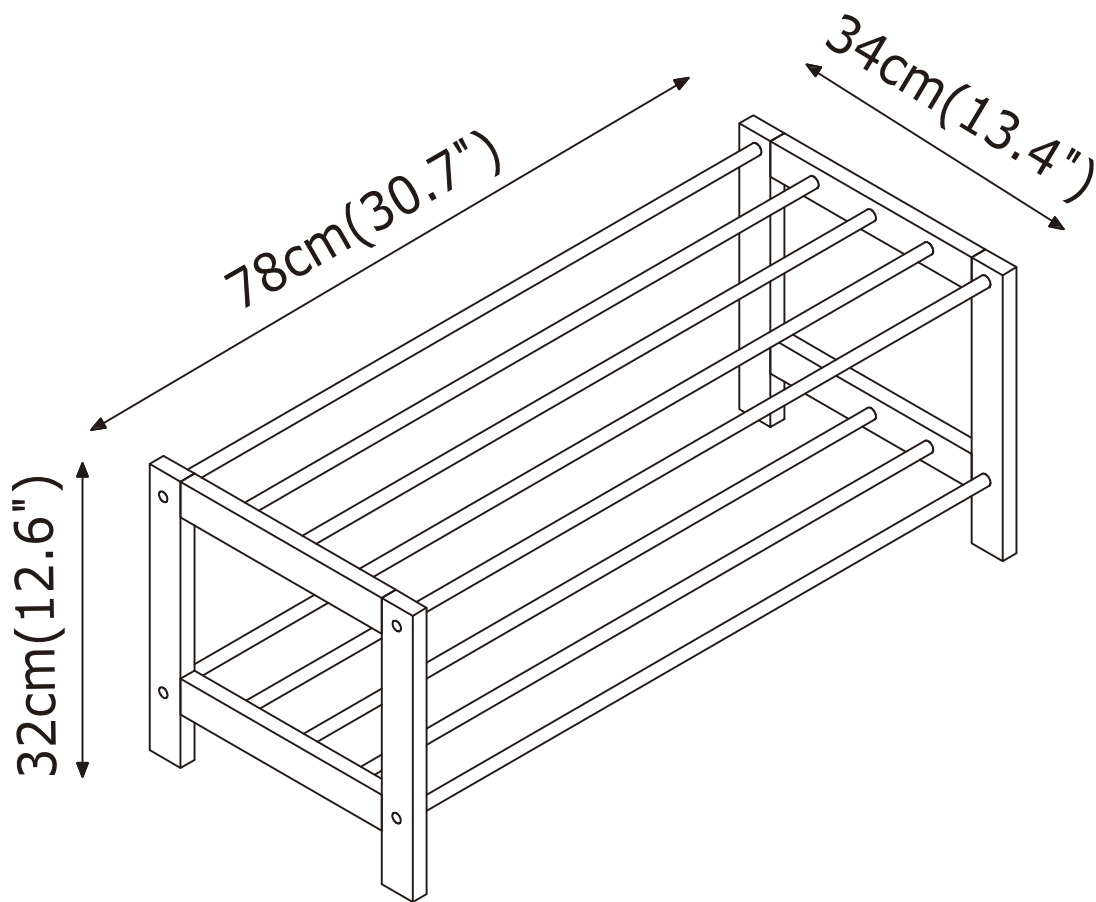

4291095
Padova Shoe Rack
2 Tier Black

① x2
340x320x18mm

② x4
Ø12.7x758mm

③ x6
Ø12.7x758mm

 <p>Ax8 Ø6x40mm</p>	 <p>Bx1</p>	 <p>Cx4 30x15mm</p>
--	--	--

1

2

3