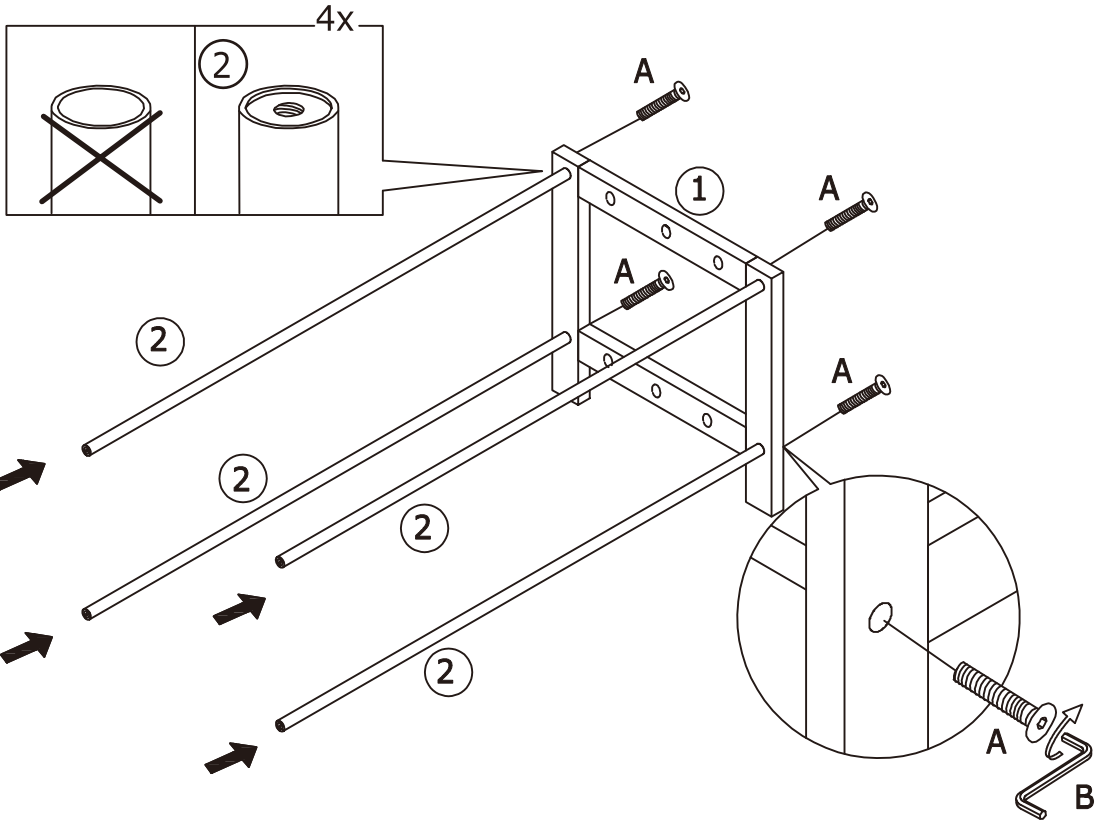

4291095
Padova Shoe Rack
2 Tier Black

① x2
340x320x18mm

② x4
Ø12.7x758mm

③ x6
Ø12.7x758mm

 <p>Ax8 Ø6x40mm</p>	 <p>Bx1</p>	 <p>Cx4 30x15mm</p>
--	--	--

1

2

3