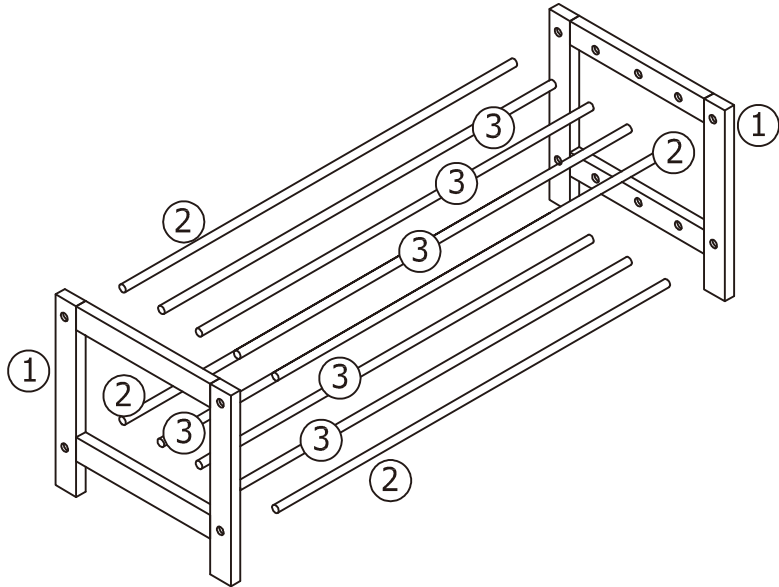

4291095
Padova Shoe Rack
2 Tier Black

① x2
340x320x18mm

② x4
Ø12.7x758mm

③ x6
Ø12.7x758mm

 <p>Ax8 Ø6x40mm</p>	 <p>Bx1</p>	 <p>Cx4 30x15mm</p>
--	--	--

1

2

3