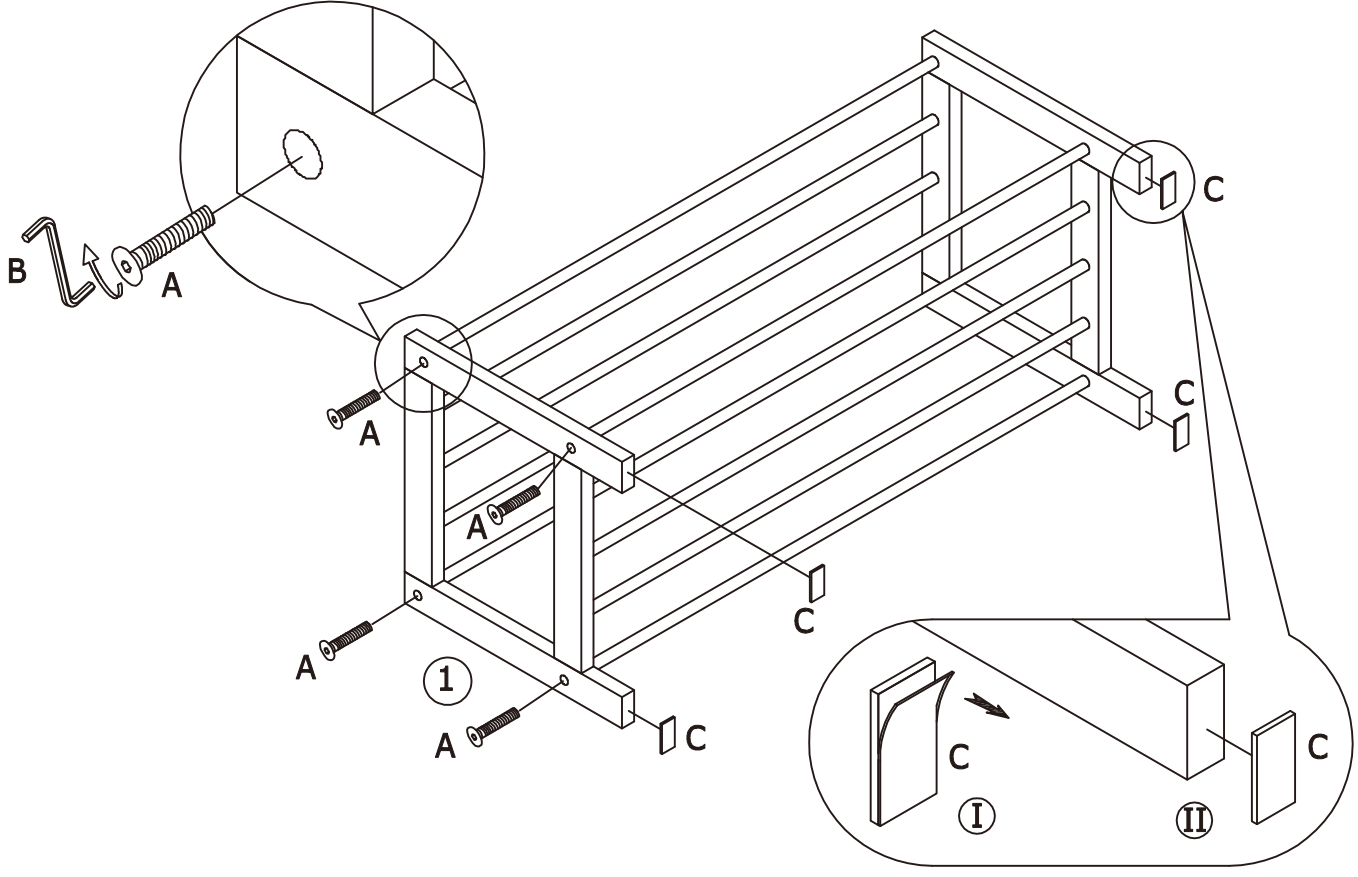

4291095
Padova Shoe Rack
2 Tier Black

① x2
340x320x18mm

② x4
Ø12.7x758mm

③ x6
Ø12.7x758mm

 <p>Ax8 Ø6x40mm</p>	 <p>Bx1</p>	 <p>Cx4 30x15mm</p>
--	--	--

1

2

3