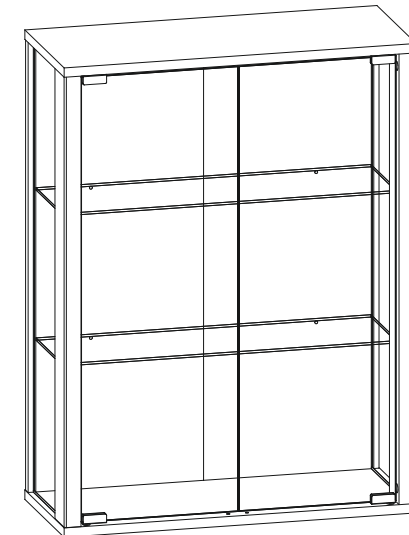

1	Beschlag		1
2	600*	250**	2
3	768*	299	2
4 glass	570*	170	2
5 glass	768	182	2
6 glass	758**	265**	2
7 MDF	768	61/28	2

VCM.

my home

Aufbauanleitung

Artikel: Sintalo

11.02.2019

1.16  x13	1.14  x13	1.30  x13	1.55  x2	1.47 ^{4x25mm}  x4
1.17  x13	1.54  x2	1.93 ^{h-15mm}  x4	1.78  x8	
1.36 ^{8x40mm}  x2	1.95  x2	1.96  x2	1.5 ^{3,5x16mm}  x5	