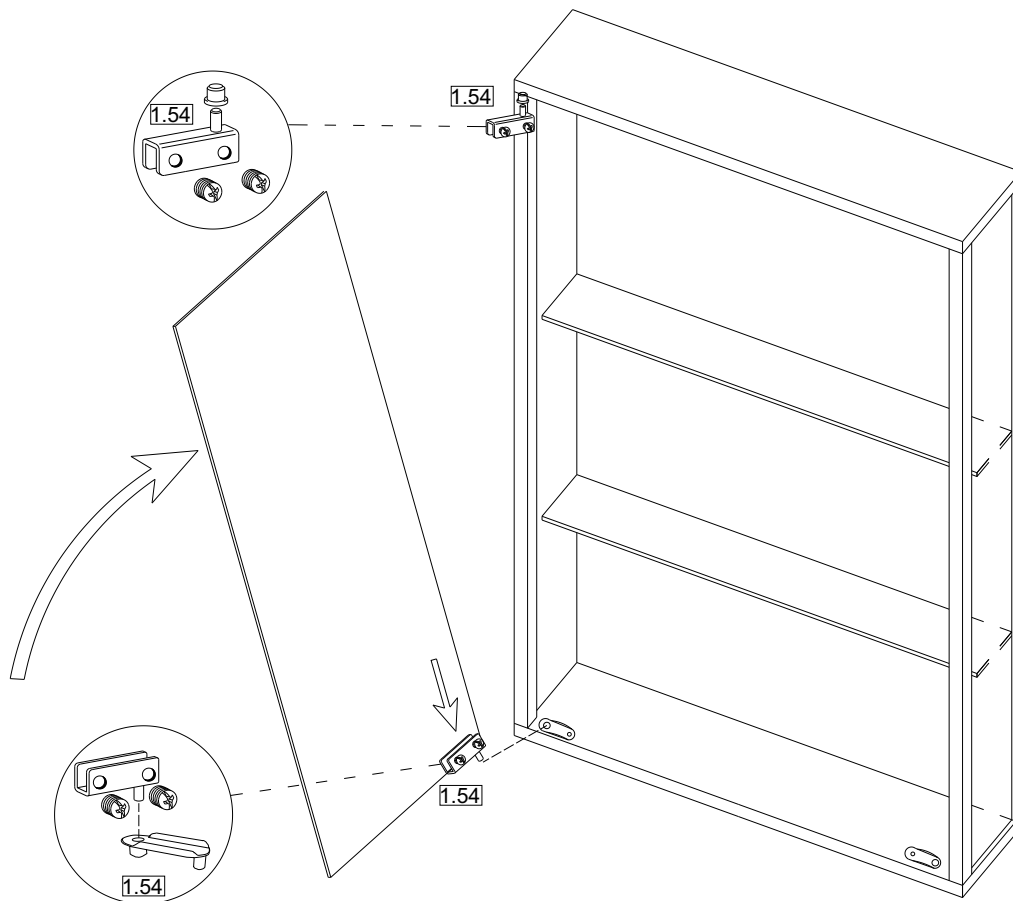

1	Beschlag		1
2	600*	250**	2
3	768*	299	2
4 glass	570*	170	2
5 glass	768	182	2
6 glass	758**	265**	2
7 MDF	768	61/28	2

VCM.

my home

Aufbauanleitung

Artikel: Sintalo

11.02.2019

1.16  x13	1.14  x13	1.30  x13	1.55  x2	1.47 ^{4x25mm}  x4
1.17  x13	1.54  x2	1.93 ^{h-15mm}  x4	1.78  x8	
1.36 ^{8x40mm}  x2	1.95  x2	1.96  x2	1.5 ^{3,5x16mm}  x5	

Unfallgefahr!
Bitte Artikel unbedingt gegen umkippen sichern!
Wegen verschiedener Wandverhältnisse werden keine Dübel beigefügt.
Bitte Dübel passend zu Ihrer Wand im Fachhandel besorgen!

Risk of accident!
Please secure the article against tipping!
Due to different wall conditions no dowels are attached.
Please get dowels suitable for your wall in the specialized trade!