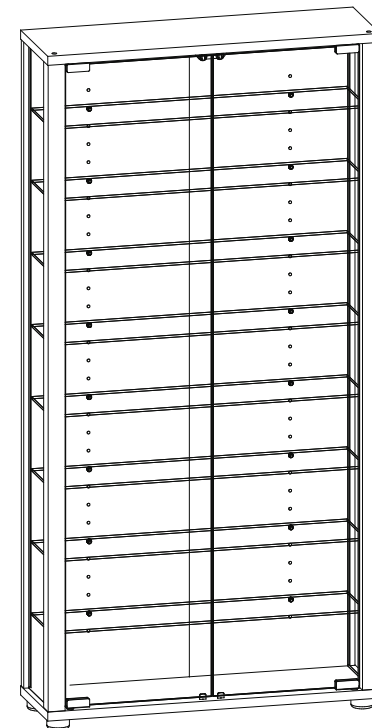

	Beschlag		1
1	1148*	294	1
2	1148*	294	1
3	590*	180**	1
4	590*	180**	1
5 MDF	1148	30/30	2
6 glass	1148	143/4	2
7 glass	560*	130/4	8
8 glass	1138**	259**/4	2

## Aufbauanleitung

Artikel:

Lumo - MAXI

1.7  x13	1.6  x1	1.8  x6	1.55  x2	1.85  x2
1.36 8x40mm  x2	1.37 5x60mm  x2	1.93 h-15mm  x4	1.78  x33	1.47 4x25mm  x4
1.54  x2				

**Achtung!!!**  
Unbedingt Wandbefestigung (Teile 1.18, 1.33, 1.36) verwenden!