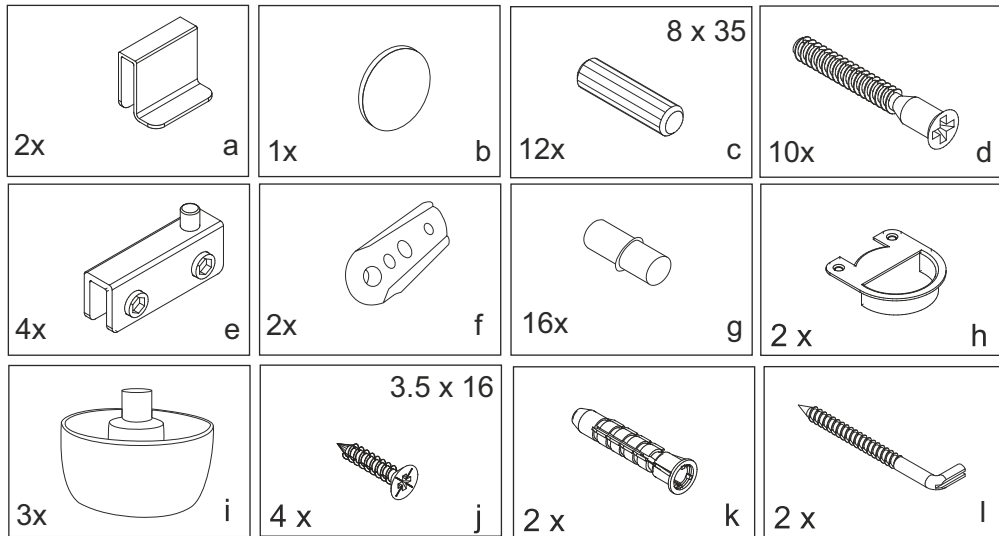

Beschlag			
1	288	881	2
2	244	881	1
3	673	226	2
4	288	871	2
5	574	158	4

## Aufbauanleitung

Artikel: VCM Eckvitrine Jecka