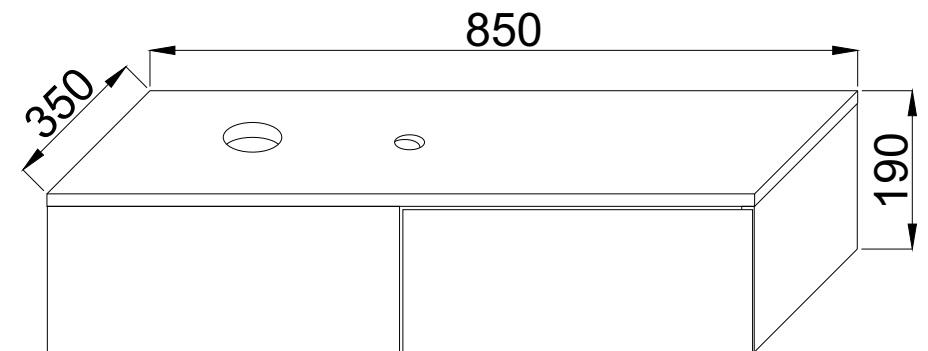

1	850**	350**	1
2	175*	334*	1
3	175**	334*	1
4	423*	175**	1
5	819*	175	1
6	175*	317*	1
7	420**	171**	1
8	250*	100*	2
9	298*	100	1
10	324	252	1
fittings			1

VCM.
my home

Aufbauanleitung

Artikel: **Unterschrank Gudas**

15.09.2020

1.5 3,5x16  x13	1.6  x1	1.7  x6	1.30  x6	1.14  x17
1.16  x16	1.17  x16	1.18  x2	1.36 8x40mm  x4	1.37 5x60mm  x4
1.10  250MM x1	0.01 кг 