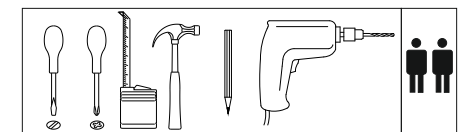

1	850**	350**	1
2	175*	334*	1
3	175**	334*	1
4	423*	175**	1
5	819*	175	1
6	175*	317*	1
7	420**	171**	1
8	250*	100*	2
9	298*	100	1
10	324	252	1
fittings			1

VCM.
my home

Aufbauanleitung

Artikel: **Unterschrank Gudas**

15.09.2020

1.5 3,5x16  x13	1.6  x1	1.7  x6	1.30  x6	1.14  x17
1.16  x16	1.17  x16	1.18  x2	1.36 8x40mm  x4	1.37 5x60mm  x4
1.10  250MM x1	0.01 кг 