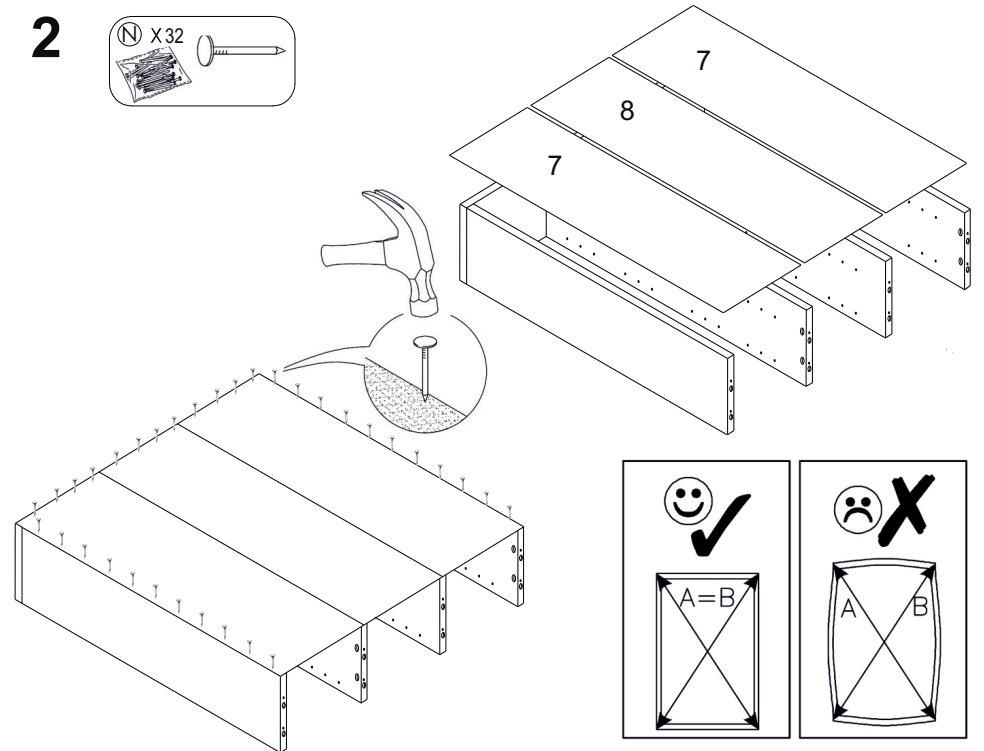

8

Mini + Maxi

VCM.

VCM Regal "Megosa" Maxi

Achtung: Bei mangelhafter Montage besteht Gefahr für die Sicherheit.
Möbel unbedingt an der Wand montieren!!!!

1,2	978x180
3,4	978x180
5-12x	319x176
6	1021x181
7,7	1000x341
8	1000x334

BESCHLAGE

7

Mini + Maxi

6

Mini + Maxi

- (B) X8  $\varnothing 15 \times 12\text{mm}$
- (C) X8  $\varnothing 6,3 \times 34\text{mm}$
- (D) X8  $\varnothing 18\text{mm}$

1

- (A) X8  $\varnothing 6,4 \times 50\text{mm}$
- (C) 
- (E) X8  $\varnothing 12\text{mm}$

2

- (N) X32 

3

- Ⓚ X 16 
- Ⓛ X 16 
Ø 3*20mm

4

- Ⓛ X 48 

5