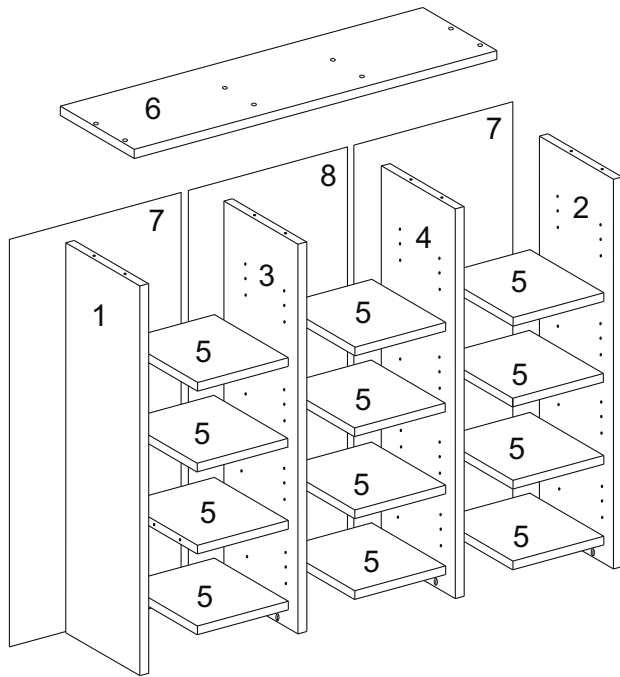

8

Mini + Maxi

VCM.

VCM Regal "Megosa" Maxi

Achtung: Bei mangelhafter Montage besteht Gefahr für die Sicherheit.
Möbel unbedingt an der Wand montieren!!!!

1,2	978x180
3,4	978x180
5-12x	319x176
6	1021x181
7,7	1000x341
8	1000x334

BESCHLAGE

7

Mini + Maxi

6

Mini + Maxi

- (B) X8  $\varnothing 15 \times 12\text{mm}$
- (C) X8  $\varnothing 6,3 \times 34\text{mm}$
- (D) X8  $\varnothing 18\text{mm}$

1

- (A) X8  $\varnothing 6,4 \times 50\text{mm}$
- (C) 
- (E) X8  $\varnothing 12\text{mm}$

2

- (N) X32 

3

- Ⓚ X 16 
- Ⓛ X 16 
Ø 3*20mm

4

- Ⓛ X 48 

5