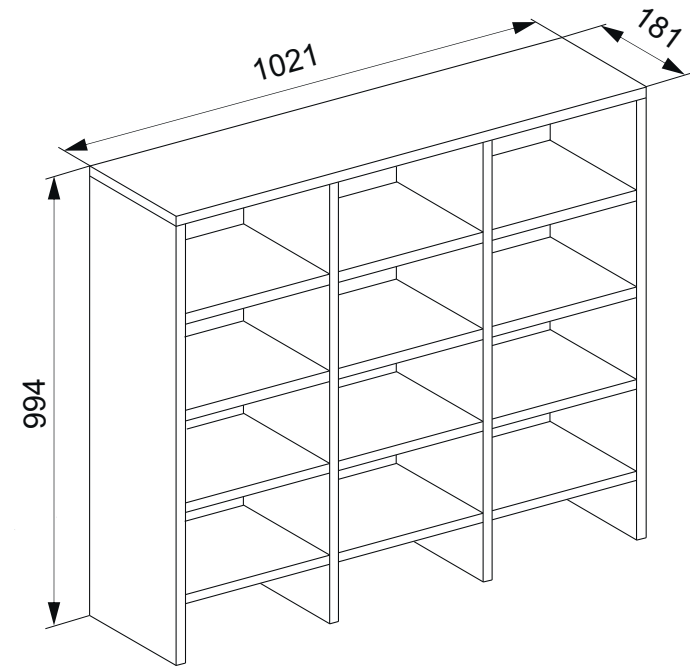

8

Mini + Maxi

VCM.

VCM Regal "Megosa" Maxi

Achtung: Bei mangelhafter Montage besteht Gefahr für die Sicherheit.
Möbel unbedingt an der Wand montieren!!!!

1,2	978x180
3,4	978x180
5-12x	319x176
6	1021x181
7,7	1000x341
8	1000x334

BESCHLAGE

7

Mini + Maxi

6

Mini + Maxi

- (B) X8  $\varnothing 15 \times 12\text{mm}$
- (C) X8  $\varnothing 6,3 \times 34\text{mm}$
- (D) X8  $\varnothing 18\text{mm}$

1

- (A) X8  $\varnothing 6,4 \times 50\text{mm}$
- (C) 
- (E) X8  $\varnothing 12\text{mm}$

2

- (N) X32 

3

- Ⓚ X 16 
- Ⓛ X 16 
Ø 3*20mm

4

- Ⓛ X 48 

5