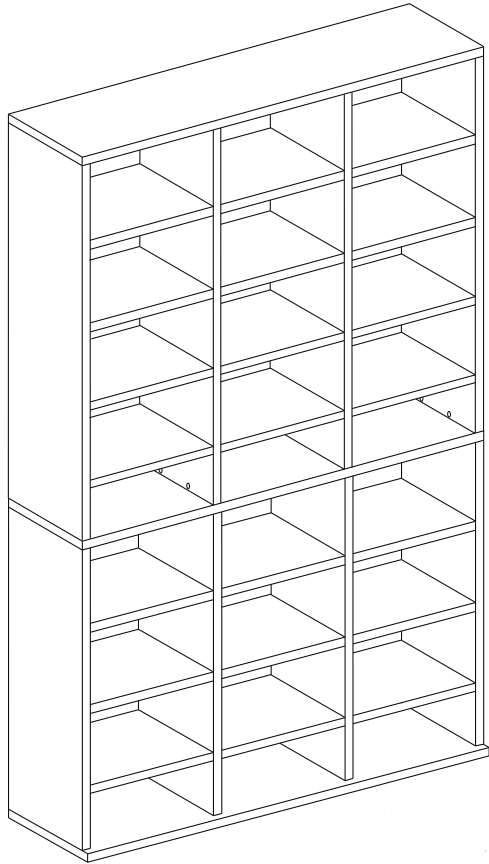

8

Mini + Maxi

VCM.

VCM Regal "Megosa" Maxi

Achtung: Bei mangelhafter Montage besteht Gefahr für die Sicherheit.
Möbel unbedingt an der Wand montieren!!!!

1,2	978x180
3,4	978x180
5-12x	319x176
6	1021x181
7,7	1000x341
8	1000x334

BESCHLAGE

7

Mini + Maxi

6

Mini + Maxi

- (B) X8  $\varnothing 15 \times 12\text{mm}$
- (C) X8  $\varnothing 6,3 \times 34\text{mm}$
- (D) X8  $\varnothing 18\text{mm}$

1

- (A) X8  $\varnothing 6,4 \times 50\text{mm}$
- (C) 
- (E) X8  $\varnothing 12\text{mm}$

2

- (N) X32 

3

- Ⓚ X 16 
- Ⓛ X 16 
Ø 3*20mm

4

- Ⓛ X 48 

5