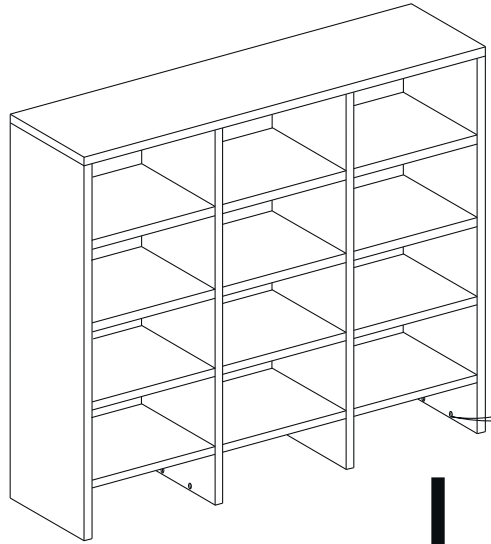

8

Mini + Maxi

VCM.

VCM Regal "Megosa" Maxi

Achtung: Bei mangelhafter Montage besteht Gefahr für die Sicherheit.
Möbel unbedingt an der Wand montieren!!!!

1,2	978x180
3,4	978x180
5-12x	319x176
6	1021x181
7,7	1000x341
8	1000x334

BESCHLAGE

7

Mini + Maxi

6

Mini + Maxi

- (B) X8  $\varnothing 15 \times 12\text{mm}$
- (C) X8  $\varnothing 6,3 \times 34\text{mm}$
- (D) X8  $\varnothing 18\text{mm}$

1

- (A) X8  $\varnothing 6,4 \times 50\text{mm}$
- (C) 
- (E) X8  $\varnothing 12\text{mm}$

2

- (N) X32 

3

- Ⓚ X 16 
- Ⓛ X 16 
Ø 3*20mm

4

- Ⓛ X 48 

5