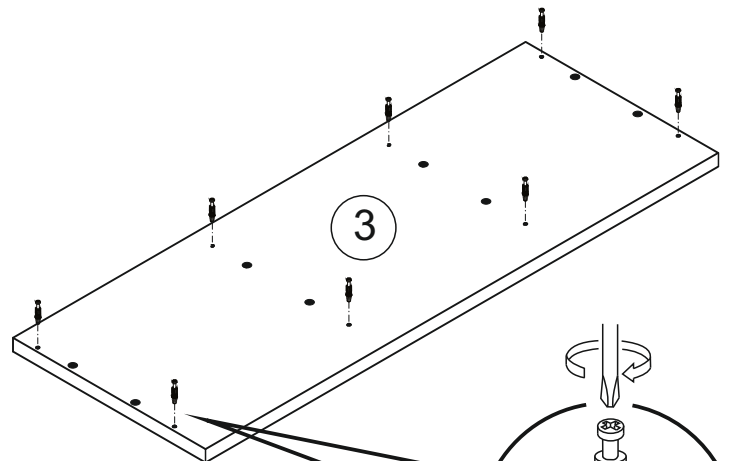

VCM Lowboard Fernso 115

VCM Lowboard Fernso 115

1L+1R	336x383	1+1
2L+2R	336x383	1+1
3	1150x383	1
4	1150x383	1
5	368x1146	1
6	364x1146	1
7	448x378	1

VCM Lowboard Fernso 115

6x Ø4x16 mm E5		8x Ø8x30 mm A1		8x C1		3x L	
----------------------	---	----------------------	--	----------	---	---------	---

VCM Lowboard Fernso 115

8x Ø 3x20 mm	 E1	2x  Y1
-----------------	---	---

VCM Lowboard Fernso 115

VCM Lowboard Fernso 115

- 8x  K
- 40x  Q

- 4x  J

- 3x  L
- 6x  E4
ø4x14 mm
- 4x  N3
M4x25 mm
- 2x  Y2
- 6x  E2
ø3.5x14 mm
- 2x  I