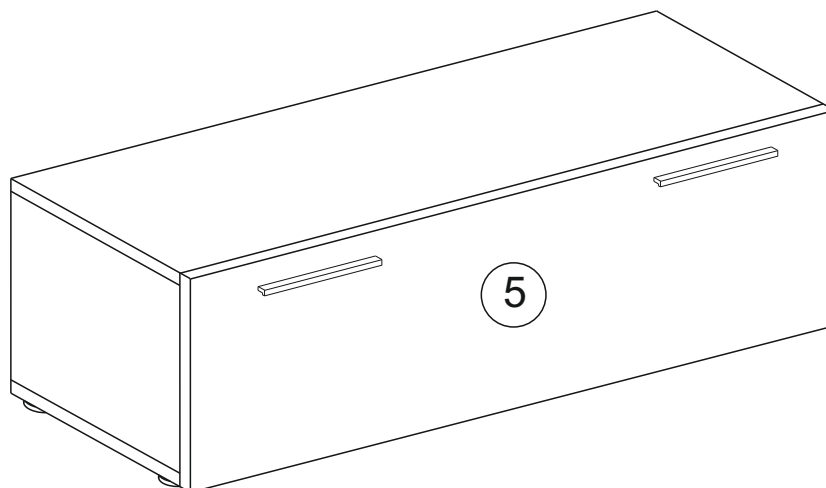

VCM Lowboard Fernso 115

VCM Lowboard Fernso 115

1L+1R	336x383	1+1
2L+2R	336x383	1+1
3	1150x383	1
4	1150x383	1
5	368x1146	1
6	364x1146	1
7	448x378	1

VCM Lowboard Fernso 115

6x Ø4x16 mm E5		8x Ø8x30 mm A1		8x C1		3x L	
----------------------	---	----------------------	--	----------	---	---------	---

VCM Lowboard Fernso 115

8x Ø 3x20 mm	 E1	2x  Y1
-----------------	---	---

VCM Lowboard Fernso 115

VCM Lowboard Fernso 115

- 8x  K
- 40x  Q

- 4x  J

- 3x  L
- 6x  E4
ø4x14 mm
- 4x  N3
M4x25 mm
- 2x  Y2
- 6x  E2
ø3.5x14 mm
- 2x  I