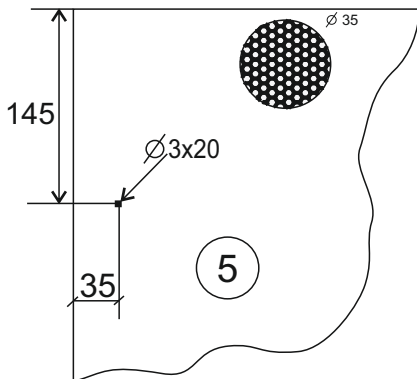

VCM Lowboard Fernso 115

VCM Lowboard Fernso 115

1L+1R	336x383	1+1
2L+2R	336x383	1+1
3	1150x383	1
4	1150x383	1
5	368x1146	1
6	364x1146	1
7	448x378	1

VCM Lowboard Fernso 115

6x Ø4x16 mm E5		8x Ø8x30 mm A1		8x C1		3x L	
----------------------	---	----------------------	--	----------	---	---------	---

VCM Lowboard Fernso 115

8x Ø 3x20 mm	 E1	2x  Y1
-----------------	---	---

VCM Lowboard Fernso 115

VCM Lowboard Fernso 115

- 8x  K
- 40x  Q

- 4x  J

- 3x  L
- 6x  E4
ø4x14 mm
- 4x  N3
M4x25 mm
- 2x  Y2
- 6x  E2
ø3.5x14 mm
- 2x  I