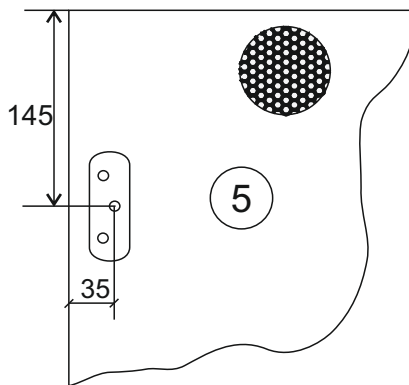

VCM Lowboard Fernso 115

VCM Lowboard Fernso 115

1L+1R	336x383	1+1
2L+2R	336x383	1+1
3	1150x383	1
4	1150x383	1
5	368x1146	1
6	364x1146	1
7	448x378	1

VCM Lowboard Fernso 115

6x Ø4x16 mm E5		8x Ø8x30 mm A1		8x C1		3x L	
----------------------	---	----------------------	--	----------	---	---------	---

VCM Lowboard Fernso 115

8x Ø 3x20 mm	 E1	2x  Y1
-----------------	---	---

VCM Lowboard Fernso 115

VCM Lowboard Fernso 115

- 8x  K
- 40x  Q

- 4x  J

- 3x  L
- 6x  E4
ø4x14 mm
- 4x  N3
M4x25 mm
- 2x  Y2
- 6x  E2
ø3.5x14 mm
- 2x  I