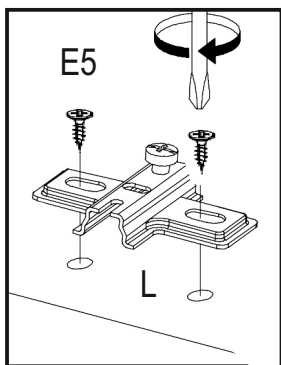

VCM Lowboard Fernso 115

VCM Lowboard Fernso 115

1L+1R	336x383	1+1
2L+2R	336x383	1+1
3	1150x383	1
4	1150x383	1
5	368x1146	1
6	364x1146	1
7	448x378	1

VCM Lowboard Fernso 115

6x Ø4x16 mm E5		8x Ø8x30 mm A1		8x C1		3x L	
----------------------	---	----------------------	--	----------	---	---------	---

VCM Lowboard Fernso 115

8x Ø 3x20 mm	 E1	2x  Y1
-----------------	---	---

VCM Lowboard Fernso 115

VCM Lowboard Fernso 115

- 8x  K
- 40x  Q

- 4x  J

- 3x  L
- 6x  E4
ø4x14 mm
- 4x  N3
M4x25 mm
- 2x  Y2
- 6x  E2
ø3.5x14 mm
- 2x  I