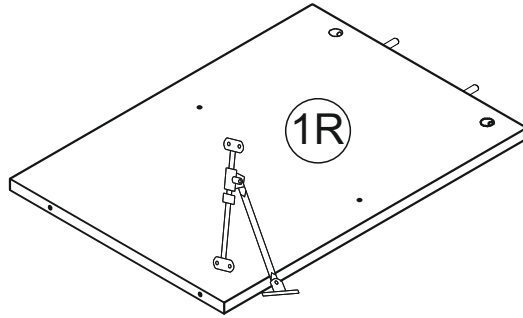

VCM Lowboard Fernso 115

VCM Lowboard Fernso 115

1L+1R	336x383	1+1
2L+2R	336x383	1+1
3	1150x383	1
4	1150x383	1
5	368x1146	1
6	364x1146	1
7	448x378	1

VCM Lowboard Fernso 115

6x Ø4x16 mm E5		8x Ø8x30 mm A1		8x C1		3x L	
----------------------	---	----------------------	--	----------	---	---------	---

VCM Lowboard Fernso 115

8x Ø 3x20 mm	 E1	2x  Y1
-----------------	---	---

VCM Lowboard Fernso 115

VCM Lowboard Fernso 115

- 8x  K
- 40x  Q

- 4x  J

- 3x  L
- 6x  E4
ø4x14 mm
- 4x  N3
M4x25 mm
- 2x  Y2
- 6x  E2
ø3.5x14 mm
- 2x  I