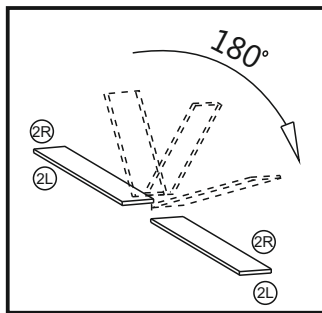

VCM Lowboard Fernso 115

VCM Lowboard Fernso 115

1L+1R	336x383	1+1
2L+2R	336x383	1+1
3	1150x383	1
4	1150x383	1
5	368x1146	1
6	364x1146	1
7	448x378	1

VCM Lowboard Fernso 115

6x Ø4x16 mm E5		8x Ø8x30 mm A1		8x C1		3x L	
----------------------	---	----------------------	--	----------	---	---------	---

VCM Lowboard Fernso 115

8x Ø 3x20 mm	 E1	2x  Y1
-----------------	---	---

VCM Lowboard Fernso 115

VCM Lowboard Fernso 115

- 8x  K
- 40x  Q

- 4x  J

- 3x  L
- 6x  E4
ø4x14 mm
- 4x  N3
M4x25 mm
- 2x  Y2
- 6x  E2
ø3.5x14 mm
- 2x  I