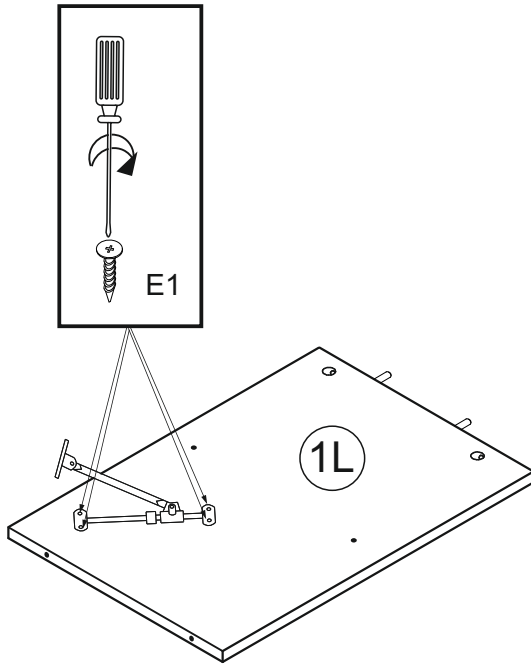

VCM Lowboard Fernso 115

VCM Lowboard Fernso 115

1L+1R	336x383	1+1
2L+2R	336x383	1+1
3	1150x383	1
4	1150x383	1
5	368x1146	1
6	364x1146	1
7	448x378	1

VCM Lowboard Fernso 115

6x Ø4x16 mm E5		8x Ø8x30 mm A1		8x C1		3x L	
----------------------	---	----------------------	--	----------	---	---------	---

VCM Lowboard Fernso 115

8x Ø 3x20 mm	 E1	2x  Y1
-----------------	---	---

VCM Lowboard Fernso 115

VCM Lowboard Fernso 115

- 8x  K
- 40x  Q

- 4x  J

- 3x  L
- 6x  E4
ø4x14 mm
- 4x  N3
M4x25 mm
- 2x  Y2
- 6x  E2
ø3.5x14 mm
- 2x  I