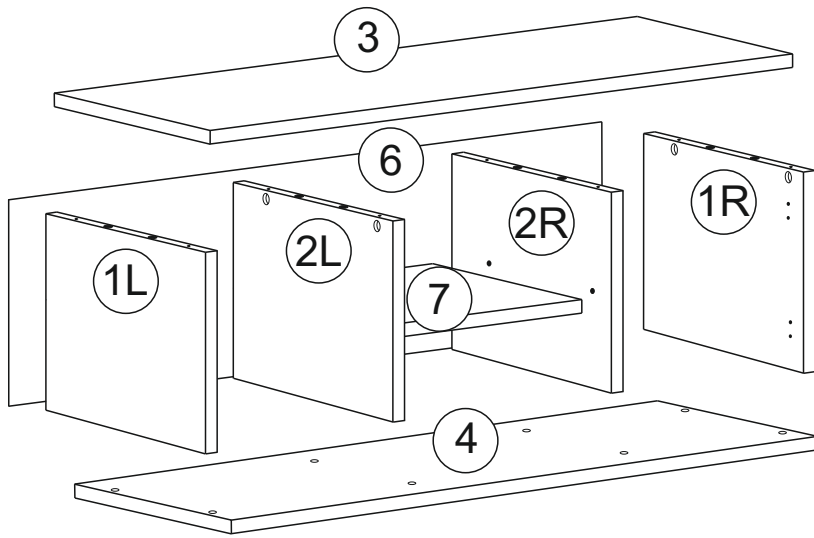

VCM Lowboard Fernso 115

VCM Lowboard Fernso 115

1L+1R	336x383	1+1
2L+2R	336x383	1+1
3	1150x383	1
4	1150x383	1
5	368x1146	1
6	364x1146	1
7	448x378	1

VCM Lowboard Fernso 115

6x Ø4x16 mm E5		8x Ø8x30 mm A1		8x C1		3x L	
----------------------	---	----------------------	--	----------	---	---------	---

VCM Lowboard Fernso 115

8x Ø 3x20 mm	 E1	2x  Y1
-----------------	---	---

VCM Lowboard Fernso 115

VCM Lowboard Fernso 115

- 8x  K
- 40x  Q

- 4x  J

- 3x  L
- 6x  E4
ø4x14 mm
- 4x  N3
M4x25 mm
- 2x  Y2
- 6x  E2
ø3.5x14 mm
- 2x  I