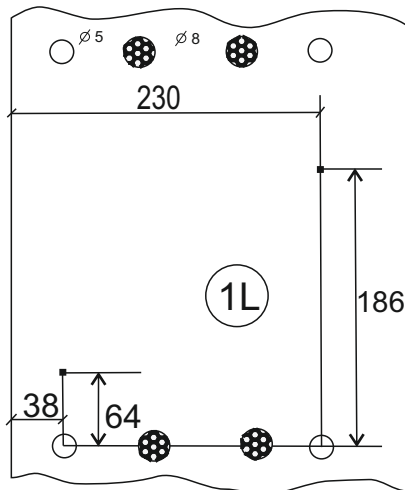

VCM Lowboard Fernso 115

VCM Lowboard Fernso 115

1L+1R	336x383	1+1
2L+2R	336x383	1+1
3	1150x383	1
4	1150x383	1
5	368x1146	1
6	364x1146	1
7	448x378	1

VCM Lowboard Fernso 115

6x Ø4x16 mm E5		8x Ø8x30 mm A1		8x C1		3x L	
----------------------	---	----------------------	--	----------	---	---------	---

VCM Lowboard Fernso 115

8x Ø 3x20 mm	 E1	2x  Y1
-----------------	---	---

VCM Lowboard Fernso 115

VCM Lowboard Fernso 115

- 8x  K
- 40x  Q

- 4x  J

- 3x  L
- 6x  E4
ø4x14 mm
- 4x  N3
M4x25 mm
- 2x  Y2
- 6x  E2
ø3.5x14 mm
- 2x  I