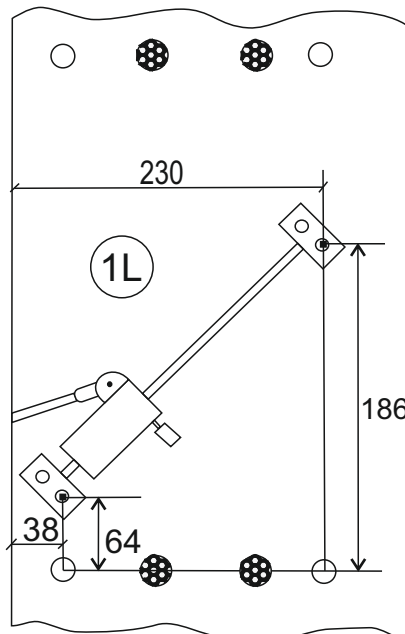

VCM Lowboard Fernso 115

VCM Lowboard Fernso 115

1L+1R	336x383	1+1
2L+2R	336x383	1+1
3	1150x383	1
4	1150x383	1
5	368x1146	1
6	364x1146	1
7	448x378	1

VCM Lowboard Fernso 115

6x Ø4x16 mm E5		8x Ø8x30 mm A1		8x C1		3x L	
----------------------	---	----------------------	--	----------	---	---------	---

VCM Lowboard Fernso 115

8x Ø 3x20 mm	 E1	2x  Y1
-----------------	---	---

VCM Lowboard Fernso 115

VCM Lowboard Fernso 115

- 8x  K
- 40x  Q

- 4x  J

- 3x  L
- 6x  E4
ø4x14 mm
- 4x  N3
M4x25 mm
- 2x  Y2
- 6x  E2
ø3.5x14 mm
- 2x  I