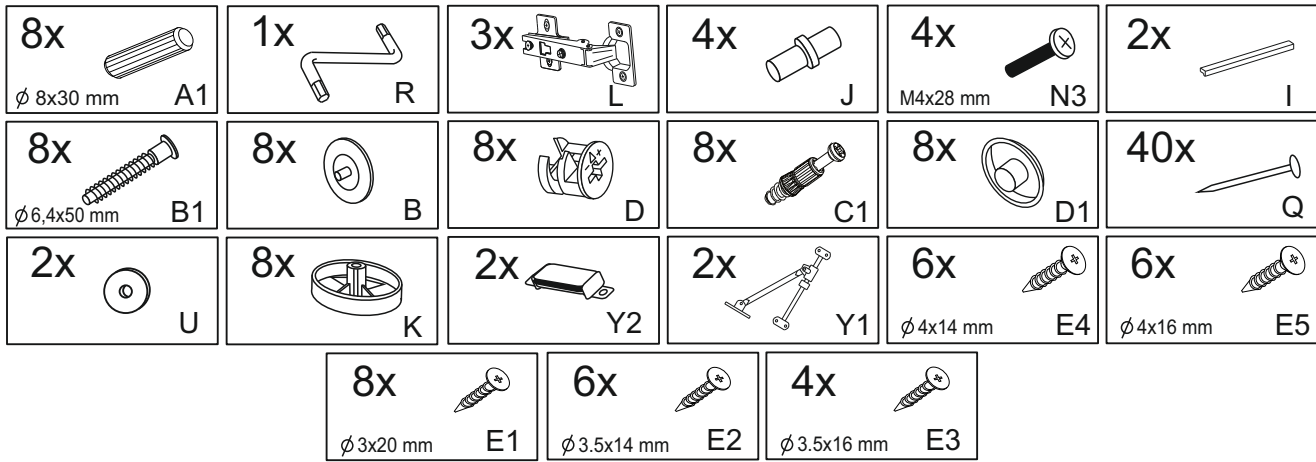

VCM Lowboard Fernso 115

VCM Lowboard Fernso 115

1L+1R	336x383	1+1
2L+2R	336x383	1+1
3	1150x383	1
4	1150x383	1
5	368x1146	1
6	364x1146	1
7	448x378	1

VCM Lowboard Fernso 115

6x Ø4x16 mm E5		8x Ø8x30 mm A1		8x C1		3x L	
----------------------	---	----------------------	--	----------	---	---------	---

VCM Lowboard Fernso 115

8x Ø 3x20 mm	 E1	2x  Y1
-----------------	---	---

VCM Lowboard Fernso 115

VCM Lowboard Fernso 115

- 8x  K
- 40x  Q

- 4x  J

- 3x  L
- 6x  E4
ø4x14 mm
- 4x  N3
M4x25 mm
- 2x  Y2
- 6x  E2
ø3.5x14 mm
- 2x  I