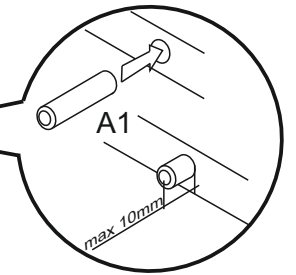

VCM Lowboard Fernso 115

VCM Lowboard Fernso 115

1L+1R	336x383	1+1
2L+2R	336x383	1+1
3	1150x383	1
4	1150x383	1
5	368x1146	1
6	364x1146	1
7	448x378	1

VCM Lowboard Fernso 115

6x Ø4x16 mm E5		8x Ø8x30 mm A1		8x C1		3x L	
----------------------	---	----------------------	--	----------	---	---------	---

VCM Lowboard Fernso 115

8x Ø 3x20 mm	 E1	2x  Y1
-----------------	---	---

VCM Lowboard Fernso 115

VCM Lowboard Fernso 115

- 8x  K
- 40x  Q

- 4x  J

- 3x  L
- 6x  E4
ø4x14 mm
- 4x  N3
M4x25 mm
- 2x  Y2
- 6x  E2
ø3.5x14 mm
- 2x  I