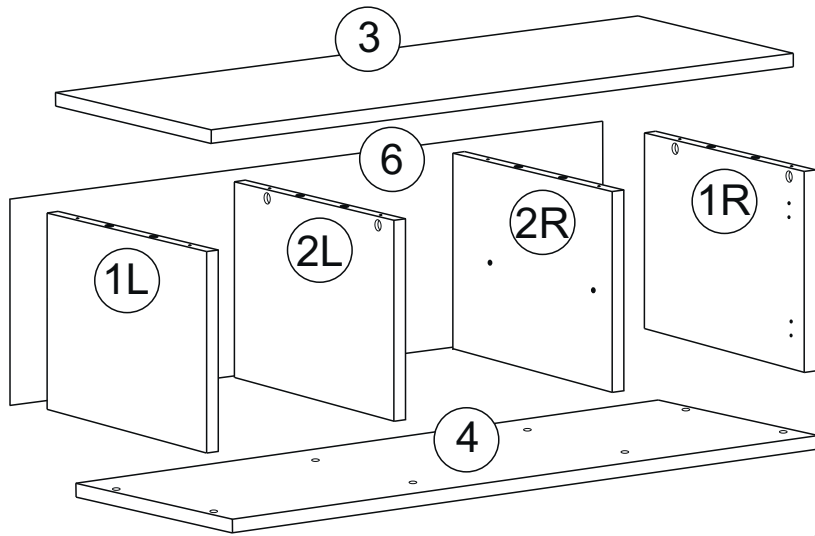

# VCM Lowboard Jusa 115

8x ø 8x30 mm A1	1x R	4x L	4x J	4x M4x28 mm N3	2x I
8x ø 6,4x50 mm B1	8x B	8x D	8x C1	8x D1	4x ø 3.5x16 mm E3
2x U	8x K	40x Q	4x S4	8x ø 4x14 mm E4	16x ø 4x16 mm E5

1L+1R	336x383	1+1
2L+2R	336x383	1+1
3	1150x383	1
4	1150x383	1
5L+5R	368x362	1+1
6	364x1146	1
7	440x378x6	1