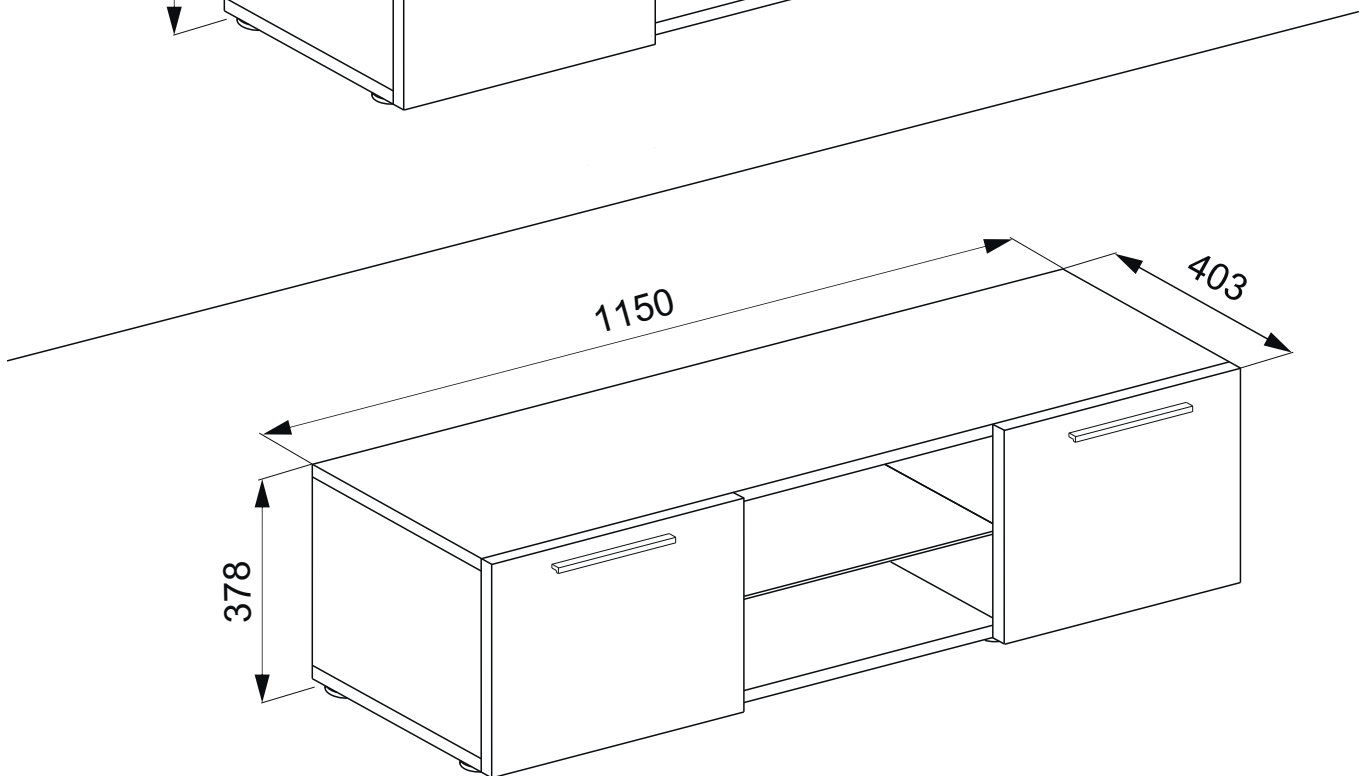

# VCM Lowboard Jusa 115

8x ø 8x30 mm A1	1x R	4x L	4x J	4x M4x28 mm N3	2x I
8x ø 6,4x50 mm B1	8x B	8x D	8x C1	8x D1	4x ø 3.5x16 mm E3
2x U	8x K	40x Q	4x S4	8x ø 4x14 mm E4	16x ø 4x16 mm E5

1L+1R	336x383	1+1
2L+2R	336x383	1+1
3	1150x383	1
4	1150x383	1
5L+5R	368x362	1+1
6	364x1146	1
7	440x378x6	1