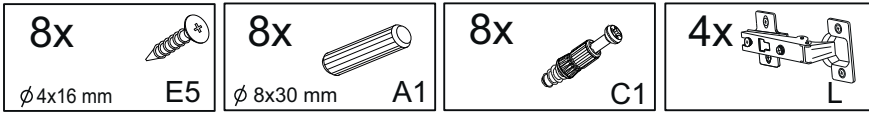

VCM Lowboard Jusa 115