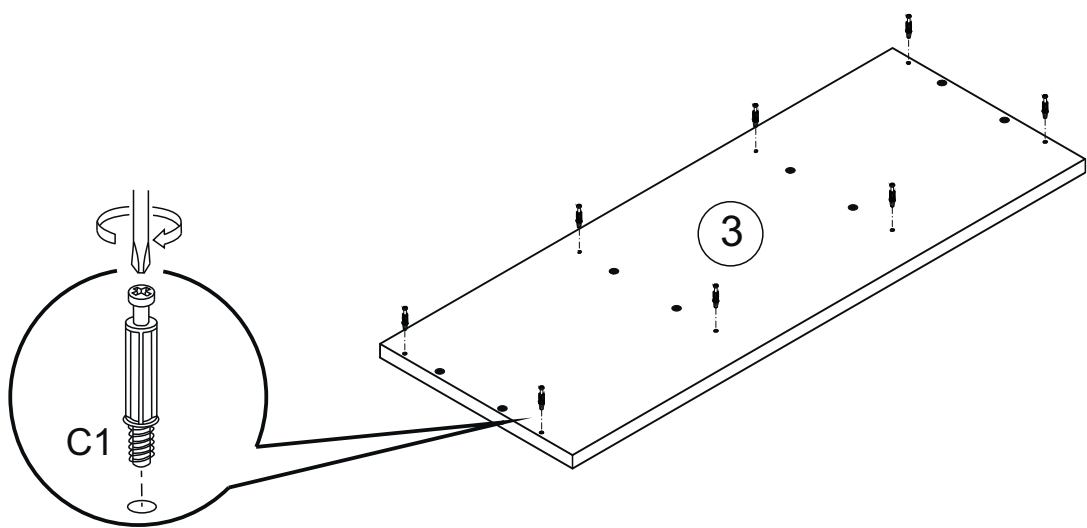

VCM Lowboard Jusa 115