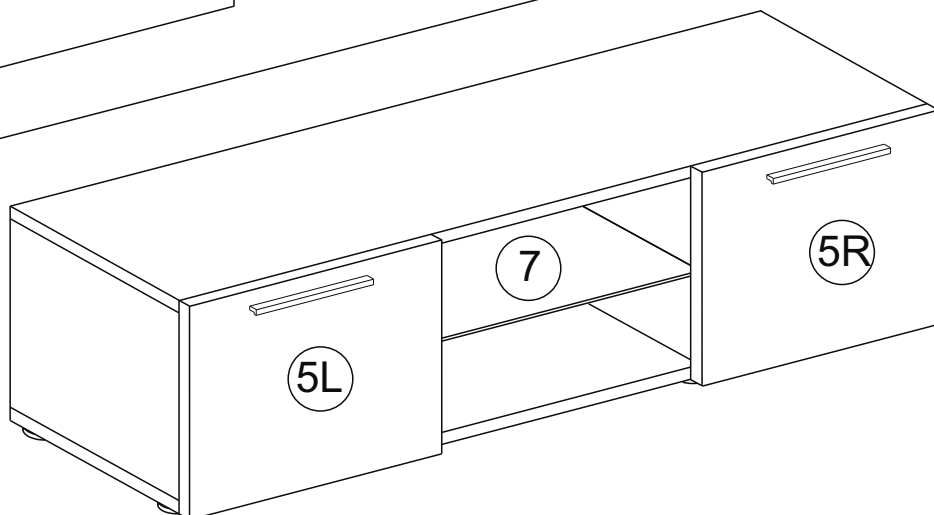

## VCM Lowboard Jusa 115

# VCM Lowboard Jusa 115

8x ø 8x30 mm A1	1x R	4x L	4x J	4x M4x28 mm N3	2x I
8x ø 6,4x50 mm B1	8x B	8x D	8x C1	8x D1	4x ø 3.5x16 mm E3
2x U	8x K	40x Q	4x S4	8x ø 4x14 mm E4	16x ø 4x16 mm E5

1L+1R	336x383	1+1
2L+2R	336x383	1+1
3	1150x383	1
4	1150x383	1
5L+5R	368x362	1+1
6	364x1146	1
7	440x378x6	1