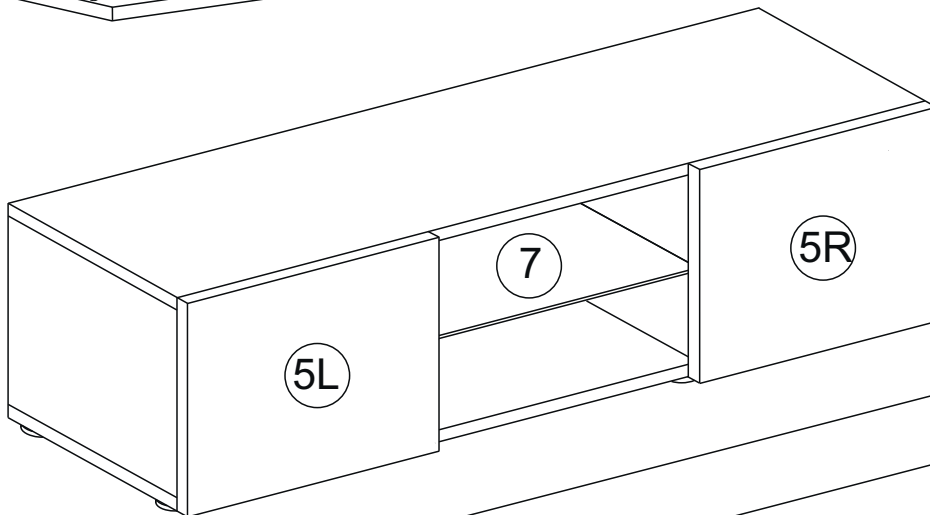

## VCM Lowboard Jusa 115

# VCM Lowboard Jusa 115

8x ø 8x30 mm A1	1x R	4x L	4x J	4x M4x28 mm N3	2x I
8x ø 6,4x50 mm B1	8x B	8x D	8x C1	8x D1	4x ø 3.5x16 mm E3
2x U	8x K	40x Q	4x S4	8x ø 4x14 mm E4	16x ø 4x16 mm E5

1L+1R	336x383	1+1
2L+2R	336x383	1+1
3	1150x383	1
4	1150x383	1
5L+5R	368x362	1+1
6	364x1146	1
7	440x378x6	1