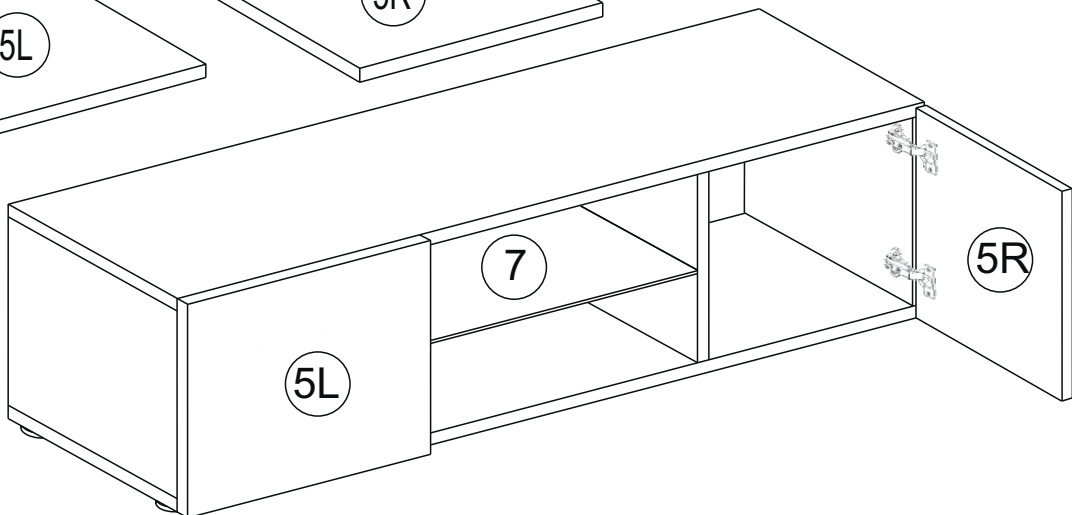

VCM Lowboard Jusa 115