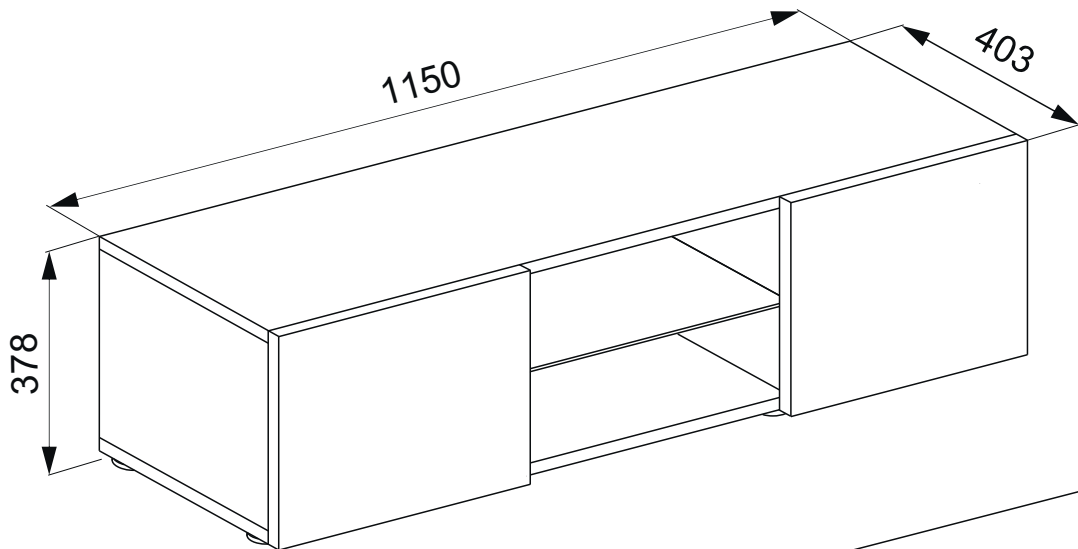

# VCM Lowboard Jusa 115

8x ø 8x30 mm A1	1x R	4x L	4x J	4x M4x28 mm N3	2x I
8x ø 6,4x50 mm B1	8x B	8x D	8x C1	8x D1	4x ø 3.5x16 mm E3
2x U	8x K	40x Q	4x S4	8x ø 4x14 mm E4	16x ø 4x16 mm E5

1L+1R	336x383	1+1
2L+2R	336x383	1+1
3	1150x383	1
4	1150x383	1
5L+5R	368x362	1+1
6	364x1146	1
7	440x378x6	1