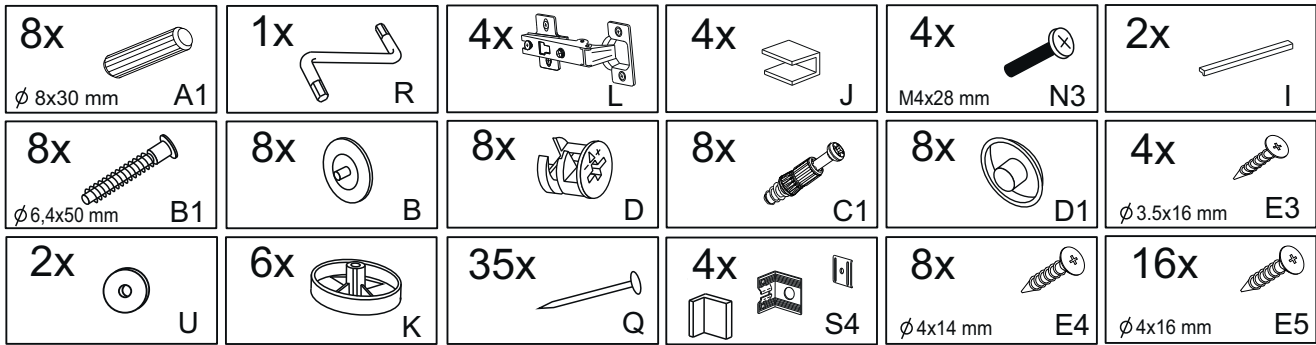

VCM.

VCM Lowboard Jusa 95

VCM Lowboard Jusa 95

1L+1R	336x383	1+1
2L+2R	336x383	1+1
3	950x383	1
4	950x383	1
5L+5R	368x272	1+1
6	364x946	1
7	440x378x6	1

VCM Lowboard Jusa 95

VCM Lowboard Jusa 95

VCM Lowboard Jusa 95

VCM Lowboard Jusa 95

4x			8x	
	S4	$\phi 4 \times 16$ mm	E5	