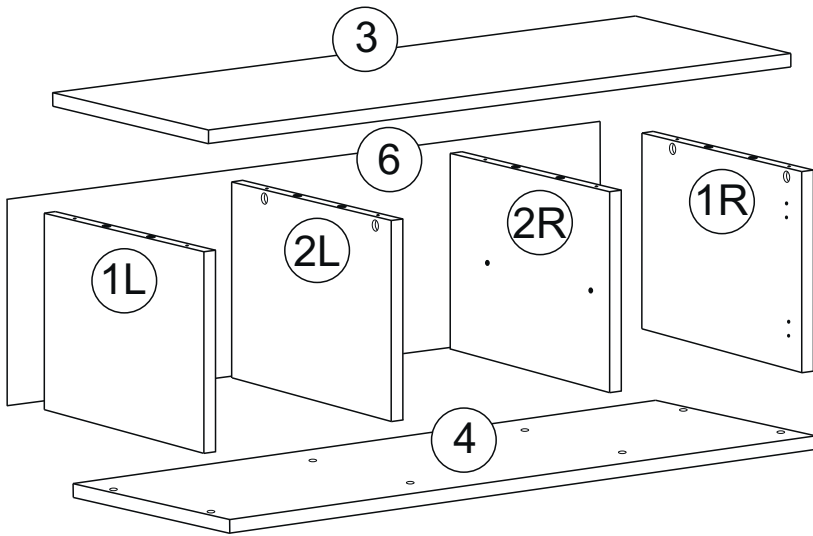

VCM.

VCM Lowboard Jusa 95

VCM Lowboard Jusa 95

1L+1R	336x383	1+1
2L+2R	336x383	1+1
3	950x383	1
4	950x383	1
5L+5R	368x272	1+1
6	364x946	1
7	440x378x6	1

VCM Lowboard Jusa 95

VCM Lowboard Jusa 95

VCM Lowboard Jusa 95

VCM Lowboard Jusa 95

4x			8x	
	S4	$\phi 4 \times 16$ mm	E5	