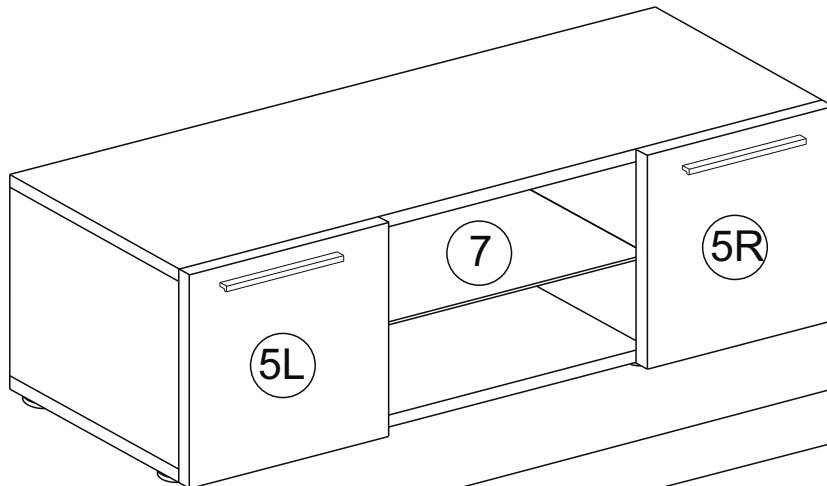

VCM.

VCM Lowboard Jusa 95

VCM Lowboard Jusa 95

1L+1R	336x383	1+1
2L+2R	336x383	1+1
3	950x383	1
4	950x383	1
5L+5R	368x272	1+1
6	364x946	1
7	440x378x6	1

VCM Lowboard Jusa 95

VCM Lowboard Jusa 95

VCM Lowboard Jusa 95

VCM Lowboard Jusa 95

4x			8x	
	S4	$\phi 4 \times 16$ mm	E5	