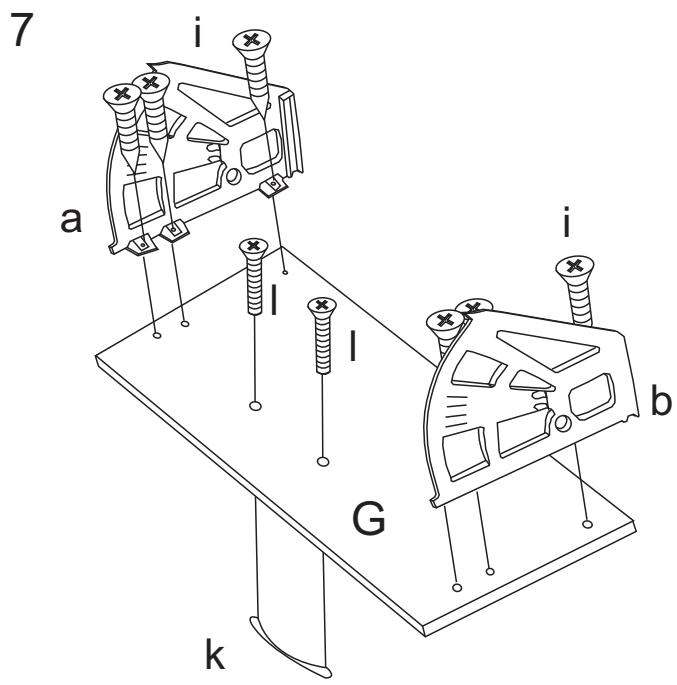

VCM.

Schuhschrank Sipos XL

Montageanleitung

Instruction manual

VCM Morgenthaler GmbH
D-79346 Endingen am Kaiserstuhl
service@vcm-gruppe.de
www.vcm-gruppe.de

<p>A1</p>  <p>1x</p>	<p>B1</p>  <p>1x</p>	<p>C1</p>  <p>1x</p>		
<p>A2</p>  <p>1x</p>	<p>B2</p>  <p>1x</p>	<p>C2</p>  <p>1x</p>		
<p>D</p>  <p>1x</p>	<p>E</p>  <p>5x</p>	<p>F</p>  <p>5x</p>	<p>G</p>  <p>5x</p>	
<p>H</p>  <p>5x</p>	<p>I</p>  <p>2x</p>	<p>J</p>  <p>1x</p>	<p>K</p>  <p>1x</p>	
<p>a</p>  <p>5x</p>	<p>b</p>  <p>5x</p>	<p>c</p>  <p>10x</p>	<p>d</p>  <p>10x</p>	<p>e</p>  <p>10x</p>
<p>f</p>  <p>M8x40mm 8x</p>	<p>g</p>  <p>20x</p>	<p>h</p>  <p>20x</p>	<p>i</p>  <p>M4x12mm 76x</p>	<p>j</p>  <p>8x</p>
<p>k</p>  <p>5x</p>	<p>l</p>  <p>M4x16mm 10x</p>	<p>m</p>  <p>M4x45mm 2x</p>	<p>n</p>  <p>2x</p>	<p>o</p>  <p>4x</p>