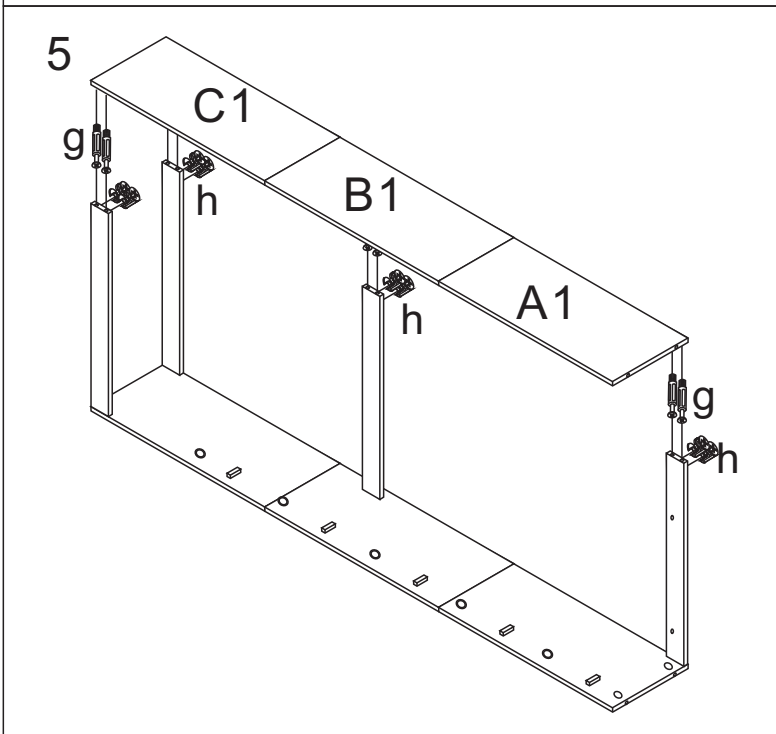

VCM.

Schuhschrank Sipos XL

Montageanleitung

Instruction manual

VCM Morgenthaler GmbH
D-79346 Endingen am Kaiserstuhl
service@vcm-gruppe.de
www.vcm-gruppe.de

<p>A1</p>  <p>1x</p>	<p>B1</p>  <p>1x</p>	<p>C1</p>  <p>1x</p>		
<p>A2</p>  <p>1x</p>	<p>B2</p>  <p>1x</p>	<p>C2</p>  <p>1x</p>		
<p>D</p>  <p>1x</p>	<p>E</p>  <p>5x</p>	<p>F</p>  <p>5x</p>	<p>G</p>  <p>5x</p>	
<p>H</p>  <p>5x</p>	<p>I</p>  <p>2x</p>	<p>J</p>  <p>1x</p>	<p>K</p>  <p>1x</p>	
<p>a</p>  <p>5x</p>	<p>b</p>  <p>5x</p>	<p>c</p>  <p>10x</p>	<p>d</p>  <p>10x</p>	<p>e</p>  <p>10x</p>
<p>f</p>  <p>M8x40mm 8x</p>	<p>g</p>  <p>20x</p>	<p>h</p>  <p>20x</p>	<p>i</p>  <p>M4x12mm 76x</p>	<p>j</p>  <p>8x</p>
<p>k</p>  <p>5x</p>	<p>l</p>  <p>M4x16mm 10x</p>	<p>m</p>  <p>M4x45mm 2x</p>	<p>n</p>  <p>2x</p>	<p>o</p>  <p>4x</p>