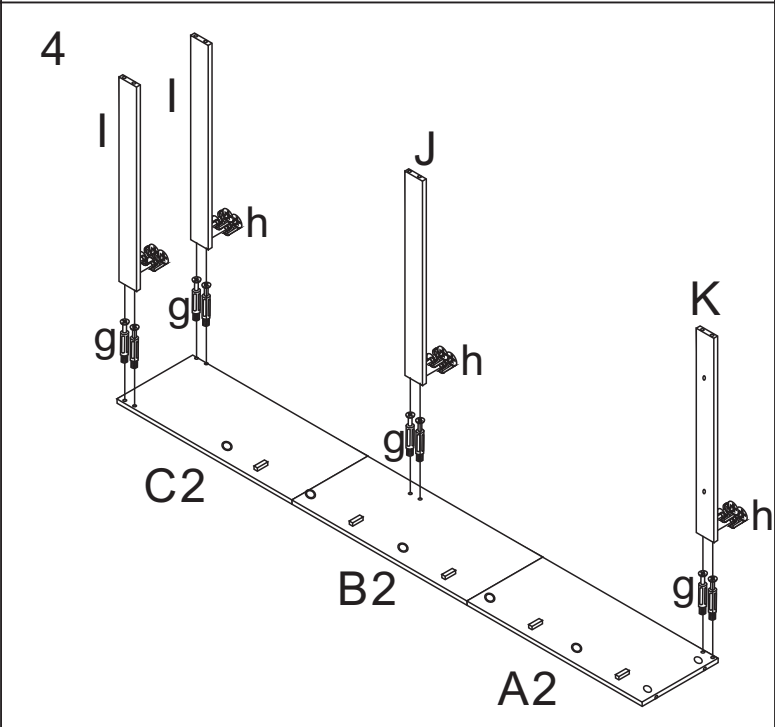

VCM.

Schuhschrank Sipos XL

Montageanleitung

Instruction manual

VCM Morgenthaler GmbH
D-79346 Endingen am Kaiserstuhl
service@vcm-gruppe.de
www.vcm-gruppe.de

<p>A1</p>  <p>1x</p>	<p>B1</p>  <p>1x</p>	<p>C1</p>  <p>1x</p>		
<p>A2</p>  <p>1x</p>	<p>B2</p>  <p>1x</p>	<p>C2</p>  <p>1x</p>		
<p>D</p>  <p>1x</p>	<p>E</p>  <p>5x</p>	<p>F</p>  <p>5x</p>	<p>G</p>  <p>5x</p>	
<p>H</p>  <p>5x</p>	<p>I</p>  <p>2x</p>	<p>J</p>  <p>1x</p>	<p>K</p>  <p>1x</p>	
<p>a</p>  <p>5x</p>	<p>b</p>  <p>5x</p>	<p>c</p>  <p>10x</p>	<p>d</p>  <p>10x</p>	<p>e</p>  <p>10x</p>
<p>f</p>  <p>M8x40mm 8x</p>	<p>g</p>  <p>20x</p>	<p>h</p>  <p>20x</p>	<p>i</p>  <p>M4x12mm 76x</p>	<p>j</p>  <p>8x</p>
<p>k</p>  <p>5x</p>	<p>l</p>  <p>M4x16mm 10x</p>	<p>m</p>  <p>M4x45mm 2x</p>	<p>n</p>  <p>2x</p>	<p>o</p>  <p>4x</p>

13

14

15