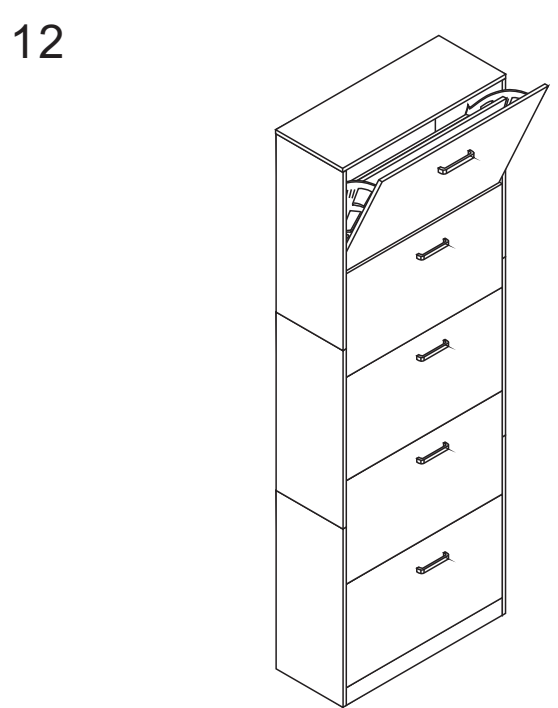

VCM.

Schuhschrank Sipos XL

Montageanleitung

Instruction manual

VCM Morgenthaler GmbH
D-79346 Endingen am Kaiserstuhl
service@vcm-gruppe.de
www.vcm-gruppe.de

<p>A1</p>  <p>1x</p>	<p>B1</p>  <p>1x</p>	<p>C1</p>  <p>1x</p>		
<p>A2</p>  <p>1x</p>	<p>B2</p>  <p>1x</p>	<p>C2</p>  <p>1x</p>		
<p>D</p>  <p>1x</p>	<p>E</p>  <p>5x</p>	<p>F</p>  <p>5x</p>	<p>G</p>  <p>5x</p>	
<p>H</p>  <p>5x</p>	<p>I</p>  <p>2x</p>	<p>J</p>  <p>1x</p>	<p>K</p>  <p>1x</p>	
<p>a</p>  <p>5x</p>	<p>b</p>  <p>5x</p>	<p>c</p>  <p>10x</p>	<p>d</p>  <p>10x</p>	<p>e</p>  <p>10x</p>
<p>f</p>  <p>M8x40mm 8x</p>	<p>g</p>  <p>20x</p>	<p>h</p>  <p>20x</p>	<p>i</p>  <p>M4x12mm 76x</p>	<p>j</p>  <p>8x</p>
<p>k</p>  <p>5x</p>	<p>l</p>  <p>M4x16mm 10x</p>	<p>m</p>  <p>M4x45mm 2x</p>	<p>n</p>  <p>2x</p>	<p>o</p>  <p>4x</p>

13

14

15