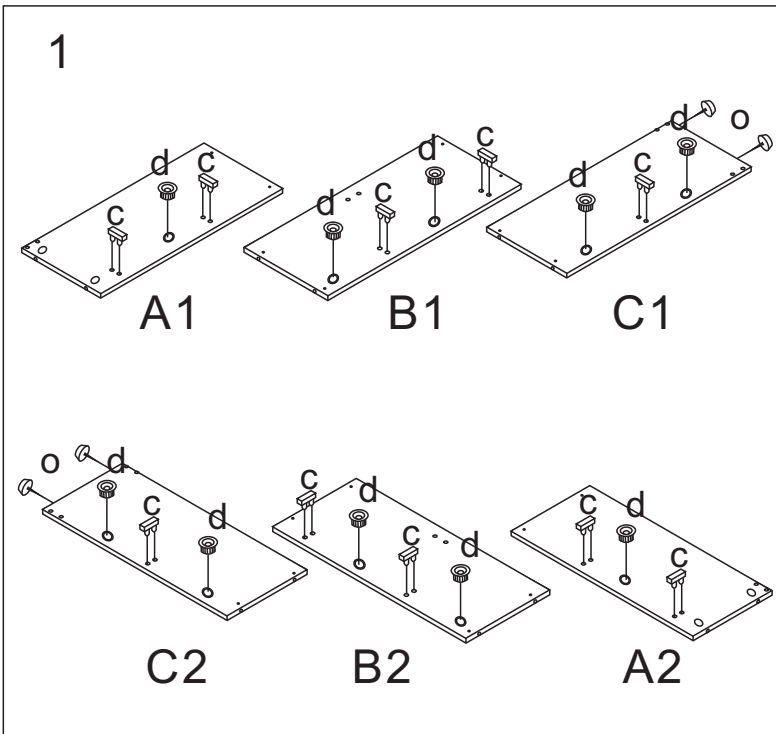

VCM.

Schuhschrank Sipos XL

Montageanleitung

Instruction manual

VCM Morgenthaler GmbH
D-79346 Endingen am Kaiserstuhl
service@vcm-gruppe.de
www.vcm-gruppe.de

<p>A1</p>  <p>1x</p>	<p>B1</p>  <p>1x</p>	<p>C1</p>  <p>1x</p>		
<p>A2</p>  <p>1x</p>	<p>B2</p>  <p>1x</p>	<p>C2</p>  <p>1x</p>		
<p>D</p>  <p>1x</p>	<p>E</p>  <p>5x</p>	<p>F</p>  <p>5x</p>	<p>G</p>  <p>5x</p>	
<p>H</p>  <p>5x</p>	<p>I</p>  <p>2x</p>	<p>J</p>  <p>1x</p>	<p>K</p>  <p>1x</p>	
<p>a</p>  <p>5x</p>	<p>b</p>  <p>5x</p>	<p>c</p>  <p>10x</p>	<p>d</p>  <p>10x</p>	<p>e</p>  <p>10x</p>
<p>f</p>  <p>M8x40mm 8x</p>	<p>g</p>  <p>20x</p>	<p>h</p>  <p>20x</p>	<p>i</p>  <p>M4x12mm 76x</p>	<p>j</p>  <p>8x</p>
<p>k</p>  <p>5x</p>	<p>l</p>  <p>M4x16mm 10x</p>	<p>m</p>  <p>M4x45mm 2x</p>	<p>n</p>  <p>2x</p>	<p>o</p>  <p>4x</p>

13

14

15