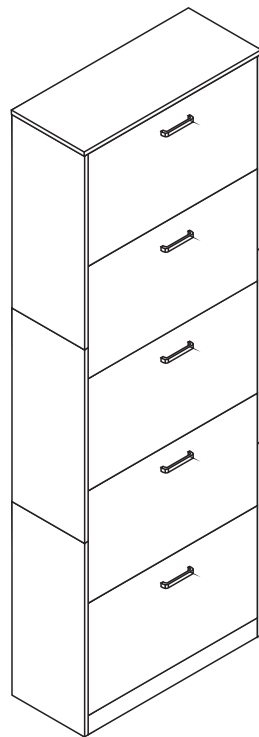

VCM.

Schuhschrank Sipos XL

Montageanleitung

Instruction manual

VCM Morgenthaler GmbH
D-79346 Endingen am Kaiserstuhl
service@vcm-gruppe.de
www.vcm-gruppe.de

<p>A1</p>  <p>1x</p>	<p>B1</p>  <p>1x</p>	<p>C1</p>  <p>1x</p>		
<p>A2</p>  <p>1x</p>	<p>B2</p>  <p>1x</p>	<p>C2</p>  <p>1x</p>		
<p>D</p>  <p>1x</p>	<p>E</p>  <p>5x</p>	<p>F</p>  <p>5x</p>	<p>G</p>  <p>5x</p>	
<p>H</p>  <p>5x</p>	<p>I</p>  <p>2x</p>	<p>J</p>  <p>1x</p>	<p>K</p>  <p>1x</p>	
<p>a</p>  <p>5x</p>	<p>b</p>  <p>5x</p>	<p>c</p>  <p>10x</p>	<p>d</p>  <p>10x</p>	<p>e</p>  <p>10x</p>
<p>f</p>  <p>M8x40mm 8x</p>	<p>g</p>  <p>20x</p>	<p>h</p>  <p>20x</p>	<p>i</p>  <p>M4x12mm 76x</p>	<p>j</p>  <p>8x</p>
<p>k</p>  <p>5x</p>	<p>l</p>  <p>M4x16mm 10x</p>	<p>m</p>  <p>M4x45mm 2x</p>	<p>n</p>  <p>2x</p>	<p>o</p>  <p>4x</p>

13

14

15