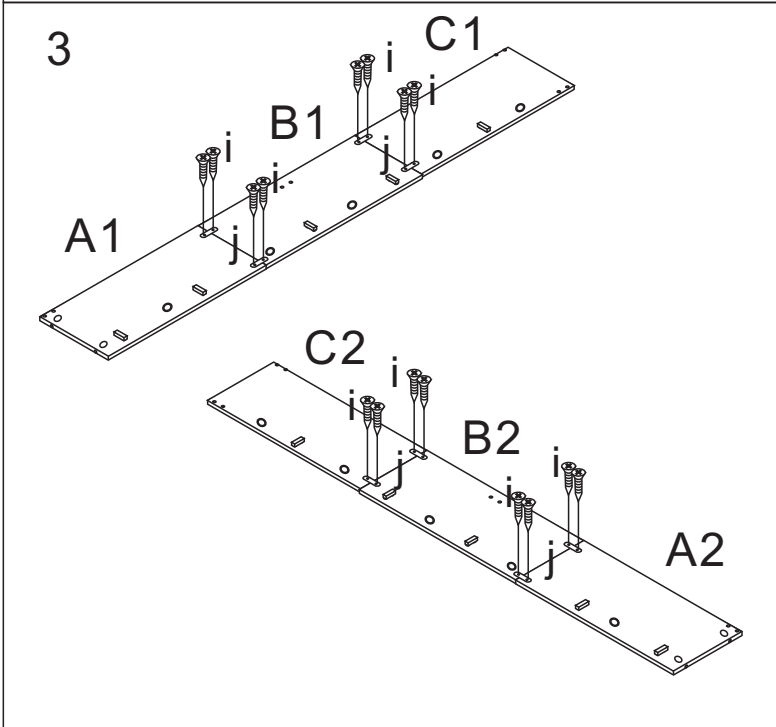

VCM.

Schuhschrank Sipos XL

Montageanleitung

Instruction manual

VCM Morgenthaler GmbH
D-79346 Endingen am Kaiserstuhl
service@vcm-gruppe.de
www.vcm-gruppe.de

<p>A1</p>  <p>1x</p>	<p>B1</p>  <p>1x</p>	<p>C1</p>  <p>1x</p>		
<p>A2</p>  <p>1x</p>	<p>B2</p>  <p>1x</p>	<p>C2</p>  <p>1x</p>		
<p>D</p>  <p>1x</p>	<p>E</p>  <p>5x</p>	<p>F</p>  <p>5x</p>	<p>G</p>  <p>5x</p>	
<p>H</p>  <p>5x</p>	<p>I</p>  <p>2x</p>	<p>J</p>  <p>1x</p>	<p>K</p>  <p>1x</p>	
<p>a</p>  <p>5x</p>	<p>b</p>  <p>5x</p>	<p>c</p>  <p>10x</p>	<p>d</p>  <p>10x</p>	<p>e</p>  <p>10x</p>
<p>f</p>  <p>M8x40mm 8x</p>	<p>g</p>  <p>20x</p>	<p>h</p>  <p>20x</p>	<p>i</p>  <p>M4x12mm 76x</p>	<p>j</p>  <p>8x</p>
<p>k</p>  <p>5x</p>	<p>l</p>  <p>M4x16mm 10x</p>	<p>m</p>  <p>M4x45mm 2x</p>	<p>n</p>  <p>2x</p>	<p>o</p>  <p>4x</p>

13

14

15