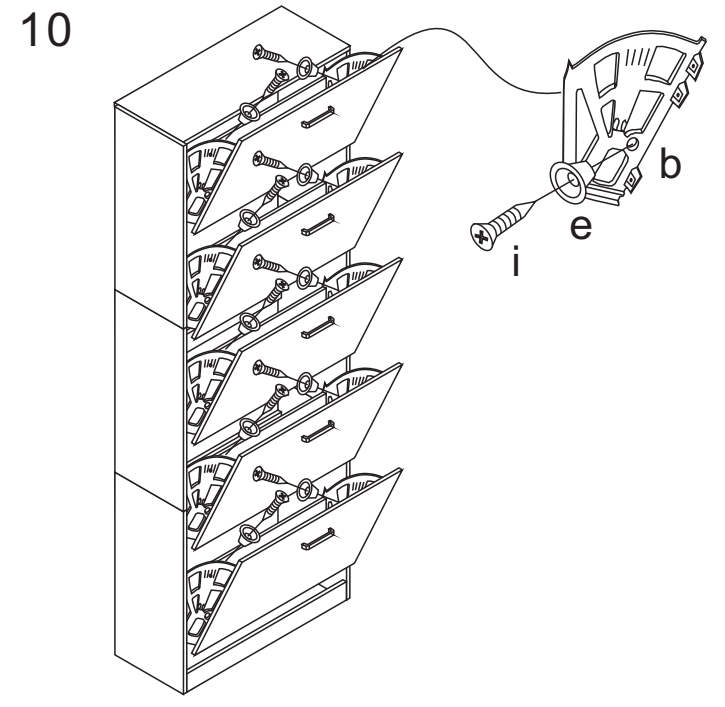

VCM.

Schuhschrank Sipos XL

Montageanleitung

Instruction manual

VCM Morgenthaler GmbH
D-79346 Endingen am Kaiserstuhl
service@vcm-gruppe.de
www.vcm-gruppe.de

<p>A1</p>  <p>1x</p>	<p>B1</p>  <p>1x</p>	<p>C1</p>  <p>1x</p>		
<p>A2</p>  <p>1x</p>	<p>B2</p>  <p>1x</p>	<p>C2</p>  <p>1x</p>		
<p>D</p>  <p>1x</p>	<p>E</p>  <p>5x</p>	<p>F</p>  <p>5x</p>	<p>G</p>  <p>5x</p>	
<p>H</p>  <p>5x</p>	<p>I</p>  <p>2x</p>	<p>J</p>  <p>1x</p>	<p>K</p>  <p>1x</p>	
<p>a</p>  <p>5x</p>	<p>b</p>  <p>5x</p>	<p>c</p>  <p>10x</p>	<p>d</p>  <p>10x</p>	<p>e</p>  <p>10x</p>
<p>f</p>  <p>M8x40mm 8x</p>	<p>g</p>  <p>20x</p>	<p>h</p>  <p>20x</p>	<p>i</p>  <p>M4x12mm 76x</p>	<p>j</p>  <p>8x</p>
<p>k</p>  <p>5x</p>	<p>l</p>  <p>M4x16mm 10x</p>	<p>m</p>  <p>M4x45mm 2x</p>	<p>n</p>  <p>2x</p>	<p>o</p>  <p>4x</p>