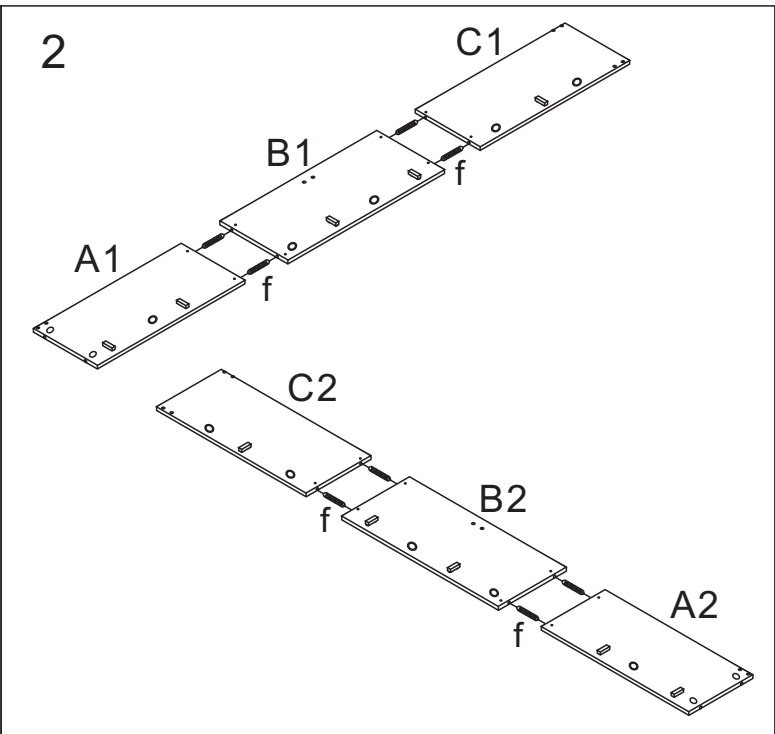

VCM.

Schuhschrank Sipos XL

Montageanleitung

Instruction manual

VCM Morgenthaler GmbH
D-79346 Endingen am Kaiserstuhl
service@vcm-gruppe.de
www.vcm-gruppe.de

<p>A1</p>  <p>1x</p>	<p>B1</p>  <p>1x</p>	<p>C1</p>  <p>1x</p>		
<p>A2</p>  <p>1x</p>	<p>B2</p>  <p>1x</p>	<p>C2</p>  <p>1x</p>		
<p>D</p>  <p>1x</p>	<p>E</p>  <p>5x</p>	<p>F</p>  <p>5x</p>	<p>G</p>  <p>5x</p>	
<p>H</p>  <p>5x</p>	<p>I</p>  <p>2x</p>	<p>J</p>  <p>1x</p>	<p>K</p>  <p>1x</p>	
<p>a</p>  <p>5x</p>	<p>b</p>  <p>5x</p>	<p>c</p>  <p>10x</p>	<p>d</p>  <p>10x</p>	<p>e</p>  <p>10x</p>
<p>f</p>  <p>M8x40mm 8x</p>	<p>g</p>  <p>20x</p>	<p>h</p>  <p>20x</p>	<p>i</p>  <p>M4x12mm 76x</p>	<p>j</p>  <p>8x</p>
<p>k</p>  <p>5x</p>	<p>l</p>  <p>M4x16mm 10x</p>	<p>m</p>  <p>M4x45mm 2x</p>	<p>n</p>  <p>2x</p>	<p>o</p>  <p>4x</p>

13

14

15