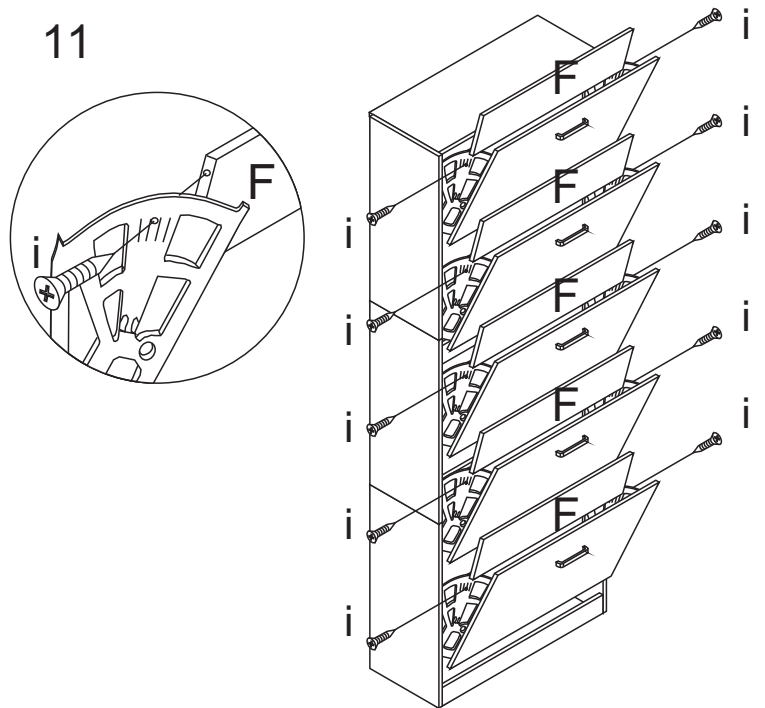

VCM.

Schuhschrank Sipos XL

Montageanleitung

Instruction manual

VCM Morgenthaler GmbH
D-79346 Endingen am Kaiserstuhl
service@vcm-gruppe.de
www.vcm-gruppe.de

<p>A1</p>  <p>1x</p>	<p>B1</p>  <p>1x</p>	<p>C1</p>  <p>1x</p>		
<p>A2</p>  <p>1x</p>	<p>B2</p>  <p>1x</p>	<p>C2</p>  <p>1x</p>		
<p>D</p>  <p>1x</p>	<p>E</p>  <p>5x</p>	<p>F</p>  <p>5x</p>	<p>G</p>  <p>5x</p>	
<p>H</p>  <p>5x</p>	<p>I</p>  <p>2x</p>	<p>J</p>  <p>1x</p>	<p>K</p>  <p>1x</p>	
<p>a</p>  <p>5x</p>	<p>b</p>  <p>5x</p>	<p>c</p>  <p>10x</p>	<p>d</p>  <p>10x</p>	<p>e</p>  <p>10x</p>
<p>f</p>  <p>M8x40mm 8x</p>	<p>g</p>  <p>20x</p>	<p>h</p>  <p>20x</p>	<p>i</p>  <p>M4x12mm 76x</p>	<p>j</p>  <p>8x</p>
<p>k</p>  <p>5x</p>	<p>l</p>  <p>M4x16mm 10x</p>	<p>m</p>  <p>M4x45mm 2x</p>	<p>n</p>  <p>2x</p>	<p>o</p>  <p>4x</p>