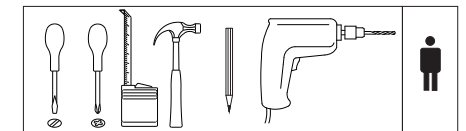

1	Beschlag		1
2	495**	296**	1
3	495**	296**	1
4	461**	296	1
5	461**	296	1
6	294**	296*	1
7	278**	296	1

VCM.

service@vcm-gruppe.de

Aufbauanleitung

Artikel: **Beistelltisch "Zeito"**

1.16  x8	1.17  x8	1.30  x8	1.14  x15
1.49 3,5x30mm  x4	1.11  x4		