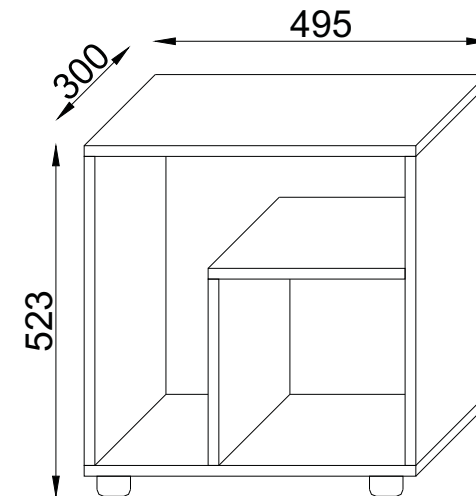

1	Beschlag		1
2	495**	296**	1
3	495**	296**	1
4	461**	296	1
5	461**	296	1
6	294**	296*	1
7	278**	296	1

VCM.

service@vcm-gruppe.de

Aufbauanleitung

Artikel: **Beistelltisch "Zeito"**

1.16  x8	1.17  x8	1.30  x8	1.14  x15
1.49 3,5x30mm  x4	1.11  x4		